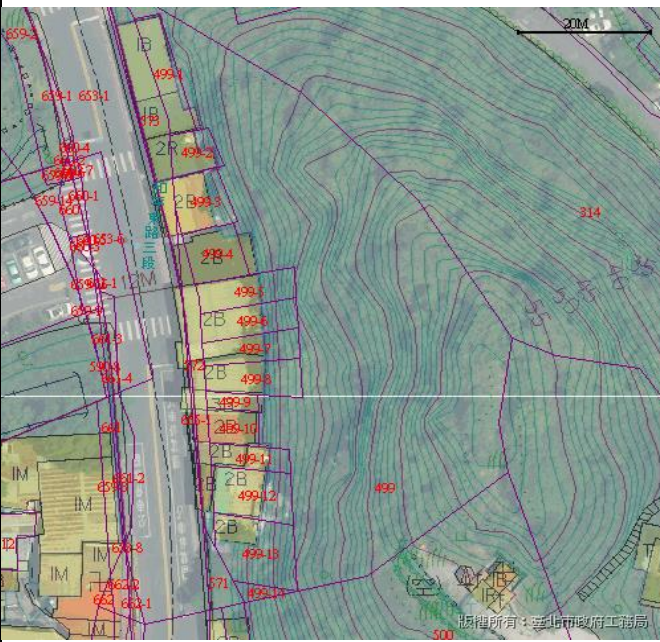

代為標售土地位置略圖

◎本頁非屬標售公告內容，僅供參考使用，投標人應依地政機關核發資料自行查看相關位置，不得以本位置圖記載有誤而要求損害賠償或解除買賣契約退還保證金。

106年度第2批（第10602-10號）：本市信義區犁和段一小段499-9地號土地
（登記名義人：李水木，權利範圍：全部）

位置圖 ↓

地籍圖 ↓

現況照片 ↓