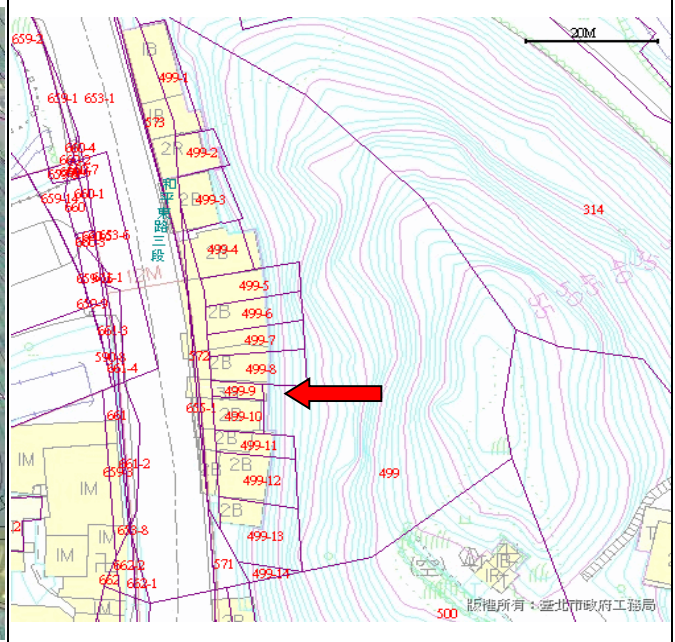

代為標售土地位置略圖

◎本頁非屬標售公告內容，僅供參考使用，投標人應依地政機關核發資料自行查看相關位置，不得以本位置圖記載有誤而要求損害賠償或解除買賣契約退還保證金。

106年度第2批（第10602-10號）：本市信義區犁和段一小段499-9地號土地
（登記名義人：李水木，權利範圍：全部）

位置圖 ↓

地籍圖 ↓

現況照片 ↓