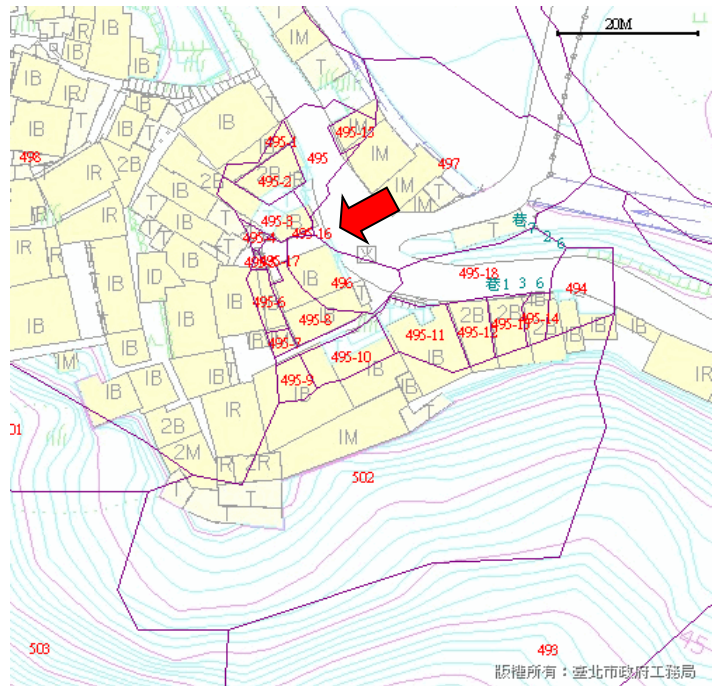

## 代為標售土地位置略圖

◎本頁非屬標售公告內容，僅供參考使用，投標人應依地政機關核發資料自行查看相關位置，不得以本位置圖記載有誤而要求損害賠償或解除買賣契約退還保證金。

**106年度第1批（第10601-17號）：**本市信義區犁和段一小段495-16地號土地

（登記名義人：高添喜，權利範圍：全部）

位置圖↓

地籍圖↓

現況照片↓