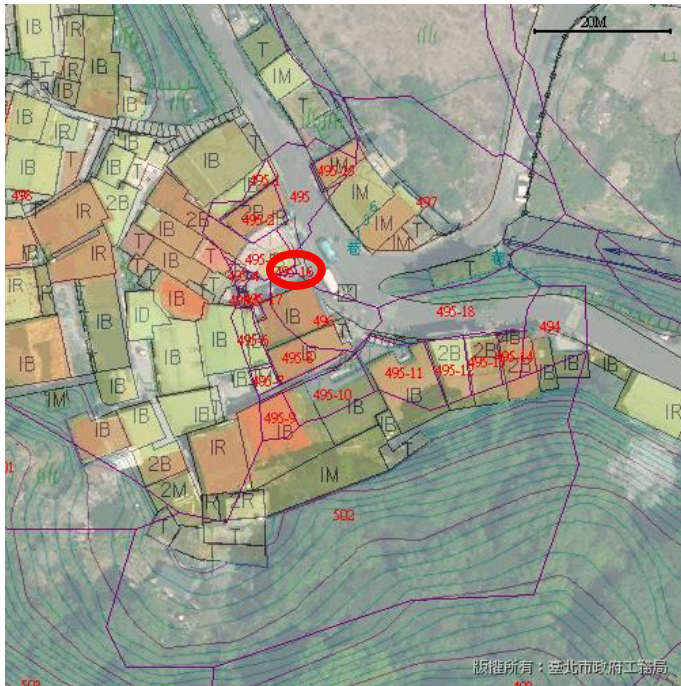

## 代為標售土地位置略圖

◎本頁非屬標售公告內容，僅供參考使用，投標人應依地政機關核發資料自行查看相關位置，不得以本位置圖記載有誤而要求損害賠償或解除買賣契約退還保證金。

**106年度第1批（第10601-17號）：**本市信義區犁和段一小段495-16地號土地

（登記名義人：高添喜，權利範圍：全部）

位置圖↓

地籍圖↓

現況照片↓