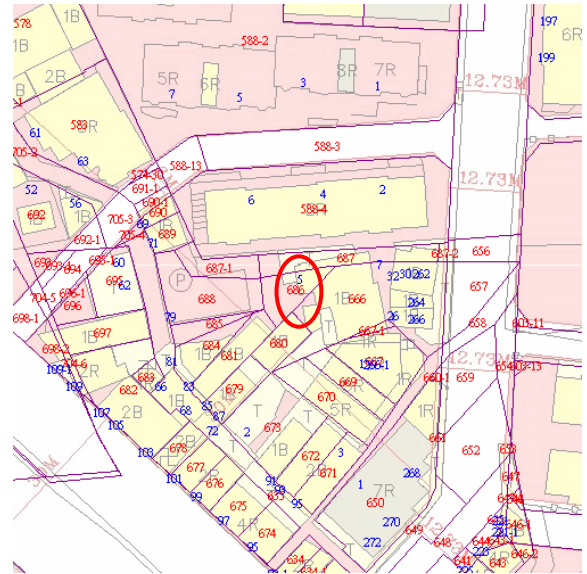

## 代為標售土地位置略圖

◎本頁非屬標售公告內容，僅供參考使用，投標人應依地政機關核發資料自行查看相關位置，不得以本位置圖記載有誤而要求損害賠償或解除買賣契約退還保證金。

**106年度第1批(第10601-26號)**：本市中正區南海段五小段 686 地號土地  
(登記名義人：福德正神，權利範圍：全部)

位置圖↓

地籍圖↓

現況照片↓