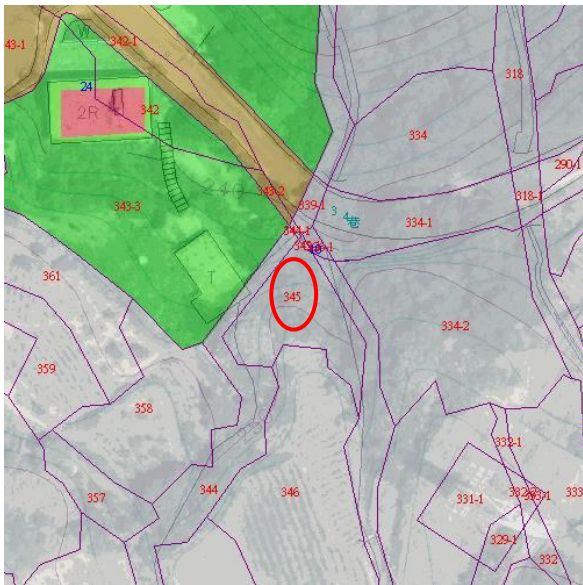

代為標售土地位置略圖

◎本頁非屬標售公告內容，僅供參考使用，投標人應依地政機關核發資料自行查看相關位置，不得以本位置圖記載有誤而要求損害賠償或解除買賣契約退還保證金。

106年度第1批(第10601-27號)：本市文山區指南段四小段 345 地號土地
(登記名義人：土地公，權利範圍：全部)

位置圖↓

地籍圖↓

現況照片↓