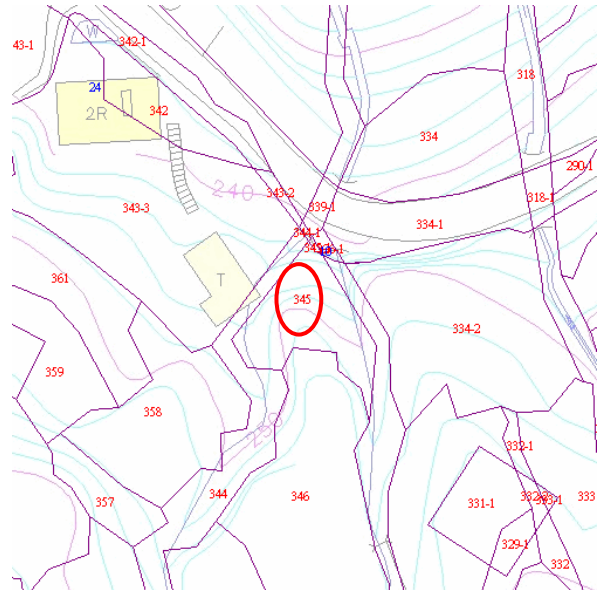

代為標售土地位置略圖

◎本頁非屬標售公告內容，僅供參考使用，投標人應依地政機關核發資料自行查看相關位置，不得以本位置圖記載有誤而要求損害賠償或解除買賣契約退還保證金。

106年度第1批(第10601-27號)：本市文山區指南段四小段 345 地號土地
(登記名義人：土地公，權利範圍：全部)

位置圖↓

地籍圖↓

現況照片↓