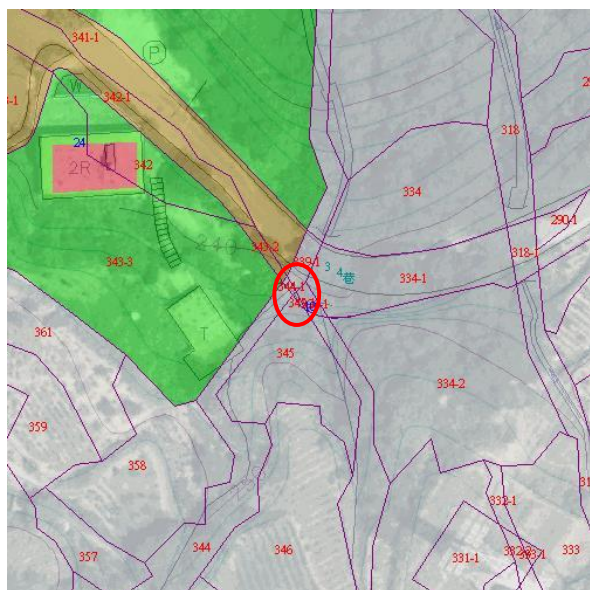

## 代為標售土地位置略圖

◎本頁非屬標售公告內容，僅供參考使用，投標人應依地政機關核發資料自行查看相關位置，不得以本位置圖記載有誤而要求損害賠償或解除買賣契約退還保證金。

**106年度第1批(第10601-28號)**：本市文山區指南段四小段 345-1 地號土地  
(登記名義人：土地公，權利範圍：全部)

位置圖↓

地籍圖↓

現況照片↓