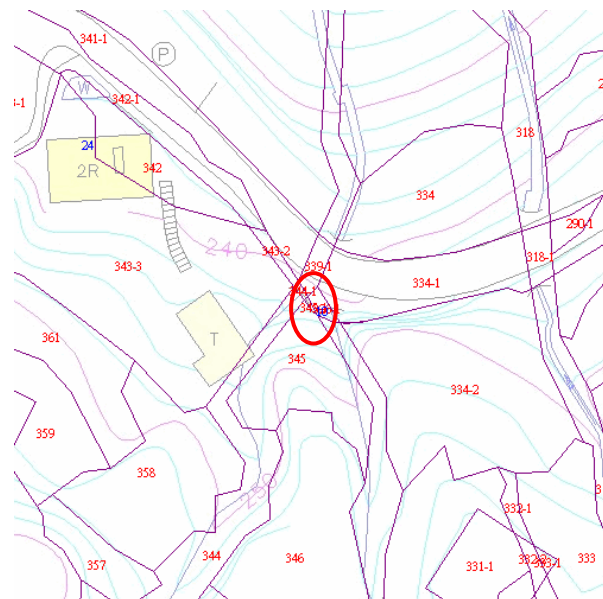

## 代為標售土地位置略圖

◎本頁非屬標售公告內容，僅供參考使用，投標人應依地政機關核發資料自行查看相關位置，不得以本位置圖記載有誤而要求損害賠償或解除買賣契約退還保證金。

**106年度第1批(第10601-28號)**：本市文山區指南段四小段 345-1 地號土地  
(登記名義人：土地公，權利範圍：全部)

位置圖↓

地籍圖↓

現況照片↓