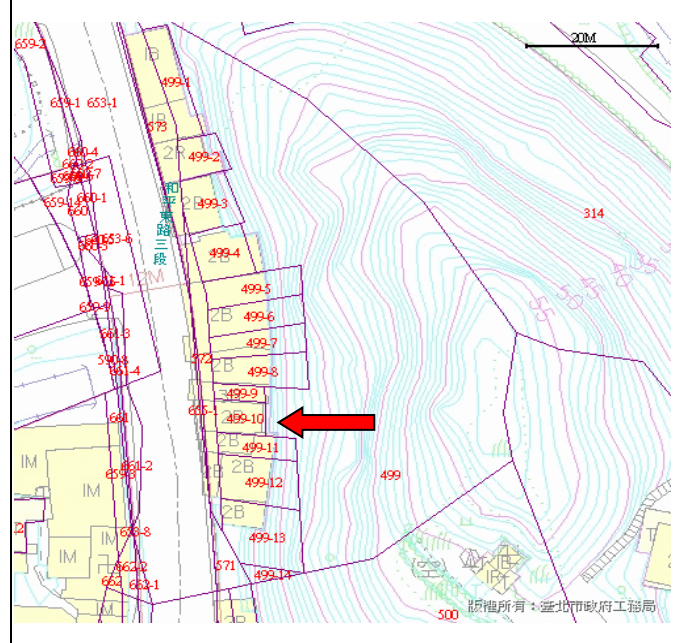

代為標售土地位置略圖

◎本頁非屬標售公告內容，僅供參考使用，投標人應依地政機關核發資料自行查看相關位置，不得以本位置圖記載有誤而要求損害賠償或解除買賣契約退還保證金。

106年度第4批（第10604-12號）：本市信義區犁和段一小段499-10地號土地
（登記名義人：李水木，權利範圍：全部）

位置圖↓

地籍圖↓

現況照片↓