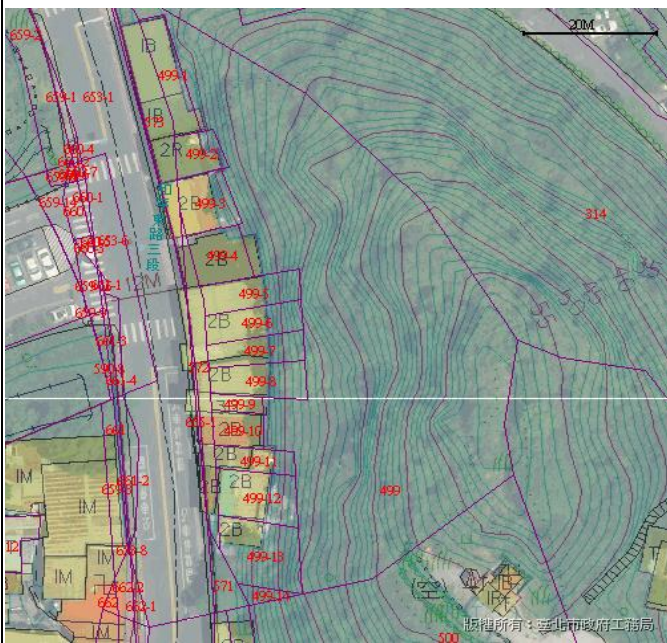

代為標售土地位置略圖

◎本頁非屬標售公告內容，僅供參考使用，投標人應依地政機關核發資料自行查看相關位置，不得以本位置圖記載有誤而要求損害賠償或解除買賣契約退還保證金。

106年度第4批（第10604-12號）：本市信義區犁和段一小段499-10地號土地
（登記名義人：李水木，權利範圍：全部）

位置圖↓

地籍圖↓

現況照片↓