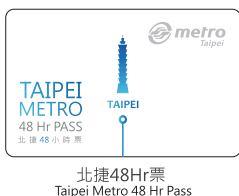

WELCOME TO TAIWAN

JOINT TICKET

TAOYUAN AIRPORT MRT / TAIPEI METRO

桃園機場捷運與臺北捷運聯合套票

SAVE UP TO
14% OFF

最低
86折

發行時間 (Offer Period) :

自106年8月10日起(From 10 August, 2017)

售票地點 (Point of Purchase) 共五處:

- 桃園機場捷運站 (Taoyuan Airport MRT Station)
 - ▶ A1台北車站(Taipei Main Station)
 - ▶ A12機場第一航廈站(Airport Terminal 1 Station)
 - ▶ A13機場第二航廈站(Airport Terminal 2 Station)
- 桃園國際機場 (Taoyuan Airport)
 - ▶ 第一航廈及第二航廈入境大廳「桃園機場捷運服務」櫃檯
Taoyuan Airport MRT Service Counter of the Arrival Hall in Terminal 1 and Terminal 2

機捷來回票
Taoyuan Airport MRT Round Trip Ticket

北捷48小時票
Taipei Metro 48 Hr Pass

NT\$520

機捷來回票
Taoyuan Airport MRT Round Trip Ticket

北捷72小時票
Taipei Metro 72 Hr Pass

NT\$600

路網圖
Route Map

[點選進入路網圖](#)