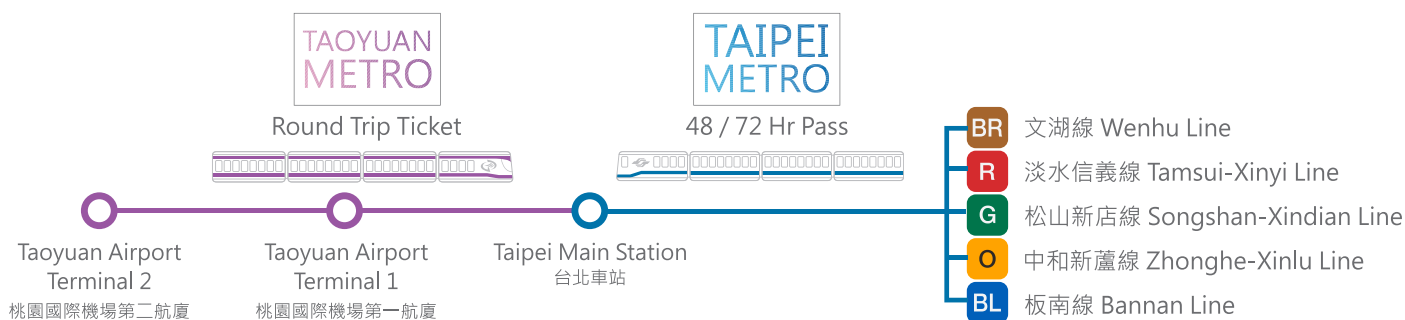

WELCOME TO TAIWAN

JOINT TICKET

TAOYUAN AIRPORT MRT / TAIPEI METRO

桃園機場捷運與臺北捷運聯合套票

SAVE UP TO
14% OFF

最低
86折

發行時間 (Offer Period) :

自106年8月10日起(From 10 August, 2017)

售票地點 (Point of Purchase) 共五處:

- 桃園機場捷運站 (Taoyuan Airport MRT Station)
 - ▶ A1台北車站(Taipei Main Station)
 - ▶ A12機場第一航廈站(Airport Terminal 1 Station)
 - ▶ A13機場第二航廈站(Airport Terminal 2 Station)
- 桃園國際機場 (Taoyuan Airport)
 - ▶ 第一航廈及第二航廈入境大廳「桃園機場捷運服務」櫃檯
Taoyuan Airport MRT Service Counter of the Arrival Hall in Terminal 1 and Terminal 2

機捷來回票
Taoyuan Airport MRT Round Trip Ticket

北捷48小時票
Taipei Metro 48 Hr Pass

NT\$520

機捷來回票
Taoyuan Airport MRT Round Trip Ticket

北捷72小時票
Taipei Metro 72 Hr Pass

NT\$600

路網圖
Route Map

[點選進入路網圖](#)