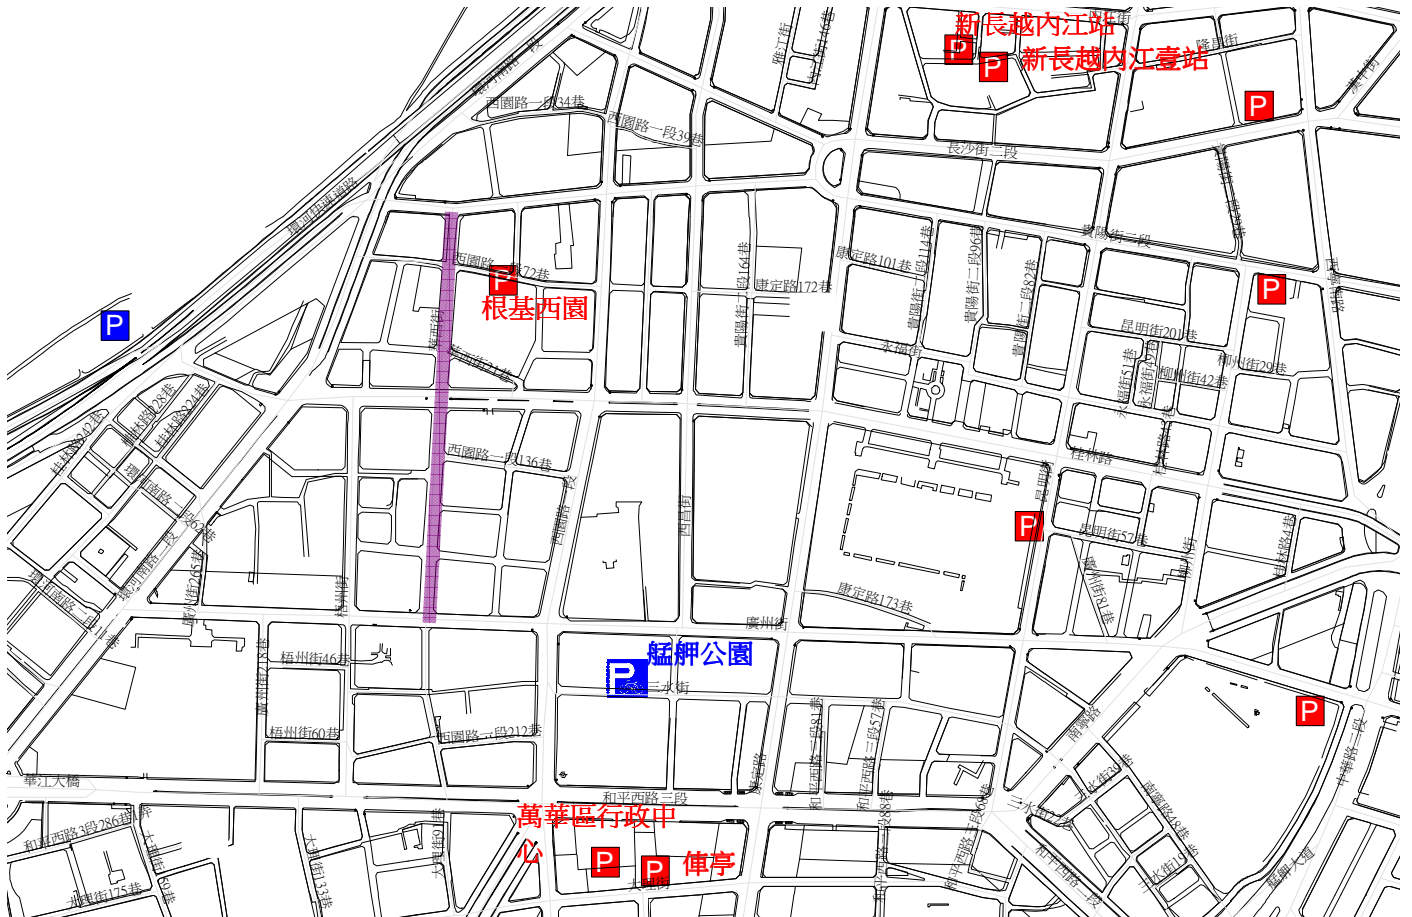

# 景美夜市

編號	停車場名稱	汽車車位數	機車車位數
1	景華公園地下停車場	758	
2	景文平面停車場	55	
3	景新大樓地下停車場	47	
4	萬慶平面停車場	23	
5	便利停車場瀚星站	42	
6	景美國小地下停車場	253	91
7	益彩國際股份有限公司-燦坤停車場	18	
8	磐石景美站停車場	3	
9	博客停車場萬慶站	49	
		1248	91

距捷運  
景美站 150 公尺  
成人步行約 2 分鐘

# 華西街夜市

編號	停車場名稱	汽車車位數	機車車位數
1	根基西園停車場	19	
2	艋舺公園地下停車場	559	271
3	新長越內江站	7	
4	新長越內江壹站	12	
5	臺北市萬華區行政中心地下停車場	215	
6	俾亭萬華停車場	28	
總計		840	271

距捷運  
龍山寺站 300 公尺  
成人步行約 4 分鐘  
台鐵  
萬華站 550 公尺  
成人步行約 8 分鐘

本區停車費率約  
30~60 元