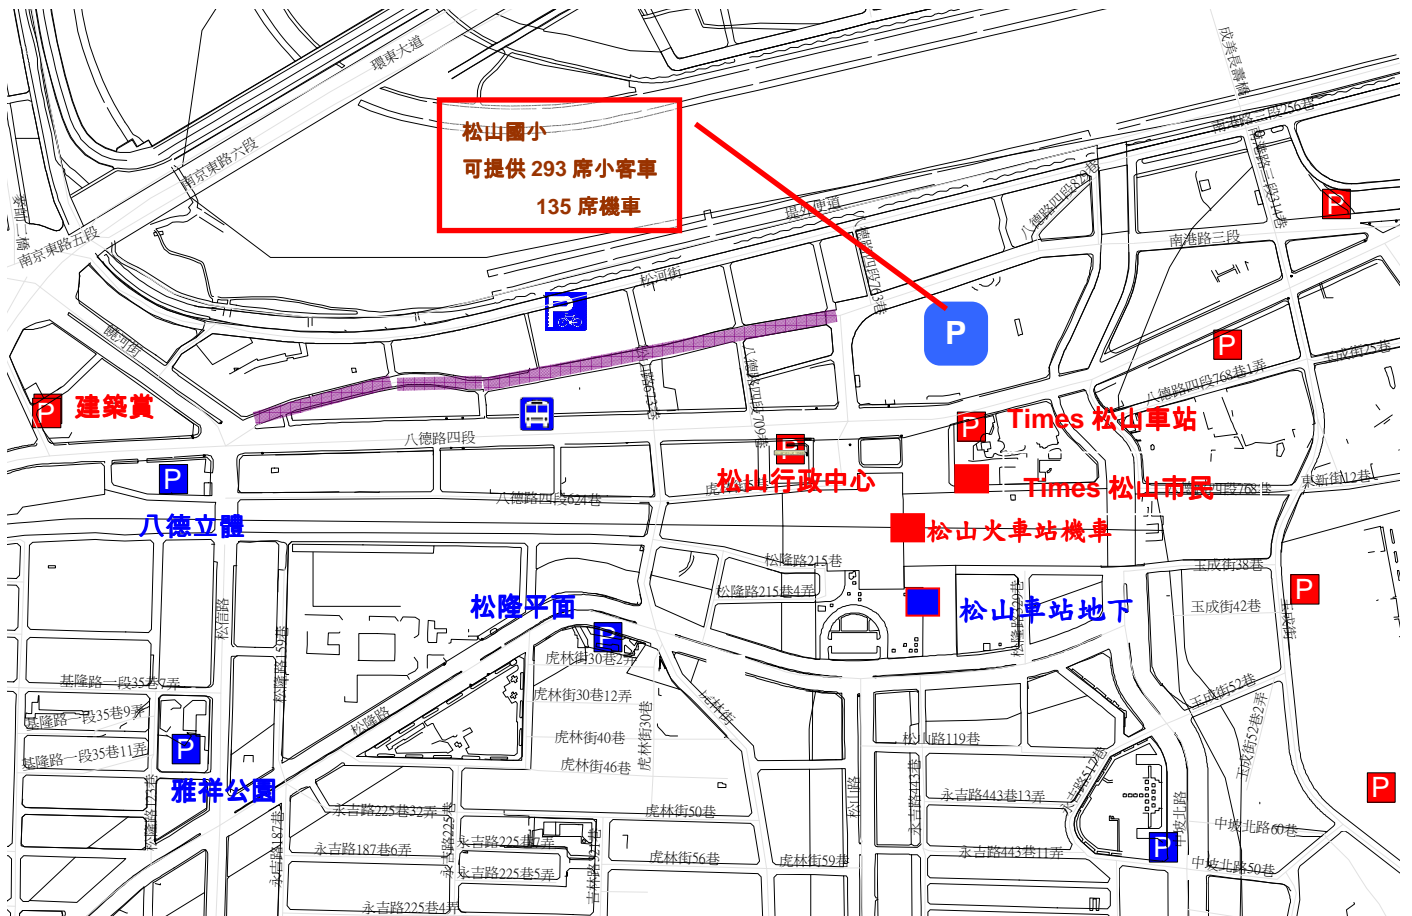

# 寧夏夜市

編號	停車場名稱	汽車車位數	機車車位數
1	朝陽公園地下停車場	241	
2	蓬萊國小地下停車場	291	159
3	建成公園地下停車場	238	178
4	全國停車場重慶站	481	564
5	民生停車場	39	
6	嘟嘟房太原站停車場	30	
7	臺北市永樂市場地下 1 樓停車場	20	
8	文化京都大樓管理委員會附設停車場	50	
總計		1390	901

距捷運  
雙連站 500 公尺  
成人步行約 8 分鐘

# 士林夜市

序號	停車場名稱	汽車車位數	機車車位數
1	百齡高中地下停車場	232	
2	承德公園地下停車場	177	60
3	捷運士林站橋下空間機車停車場		137
4	捷運淡水線高架橋下之捷運劍潭站橋下空間機車停車場		153
5	峰群停車場	86	
6	TIMES 基河劍潭	44	
7	士林市場地下停車場	46	
8	文林路加油站停車場	11	
9	士林一品停車場	53	
10	台北新天地停車場	146	
11	臺北市士林運動中心停車場	63	
總計		858	350

距捷運  
士林站 150 公尺  
成人步行約 4 分鐘

本區停車費率約  
30~100 元

# 饒河夜市

編號	停車場名稱	汽車車位數	機車車位數
1	松山國小地下停車場	293	135
2	八德立體停車場(機械)	422	
3	雅祥公園地下停車場	204	
4	松山車站地下停車場	431	
5	松隆平面停車場	18	
6	松山區行政中心地下停車場	14	
7	TIMES 松山車站前	67	
8	TIMES 松山市民	48	
9	建築賞停車場	51	
10	松山火車站機車停車場		1625
總計		1548	1760