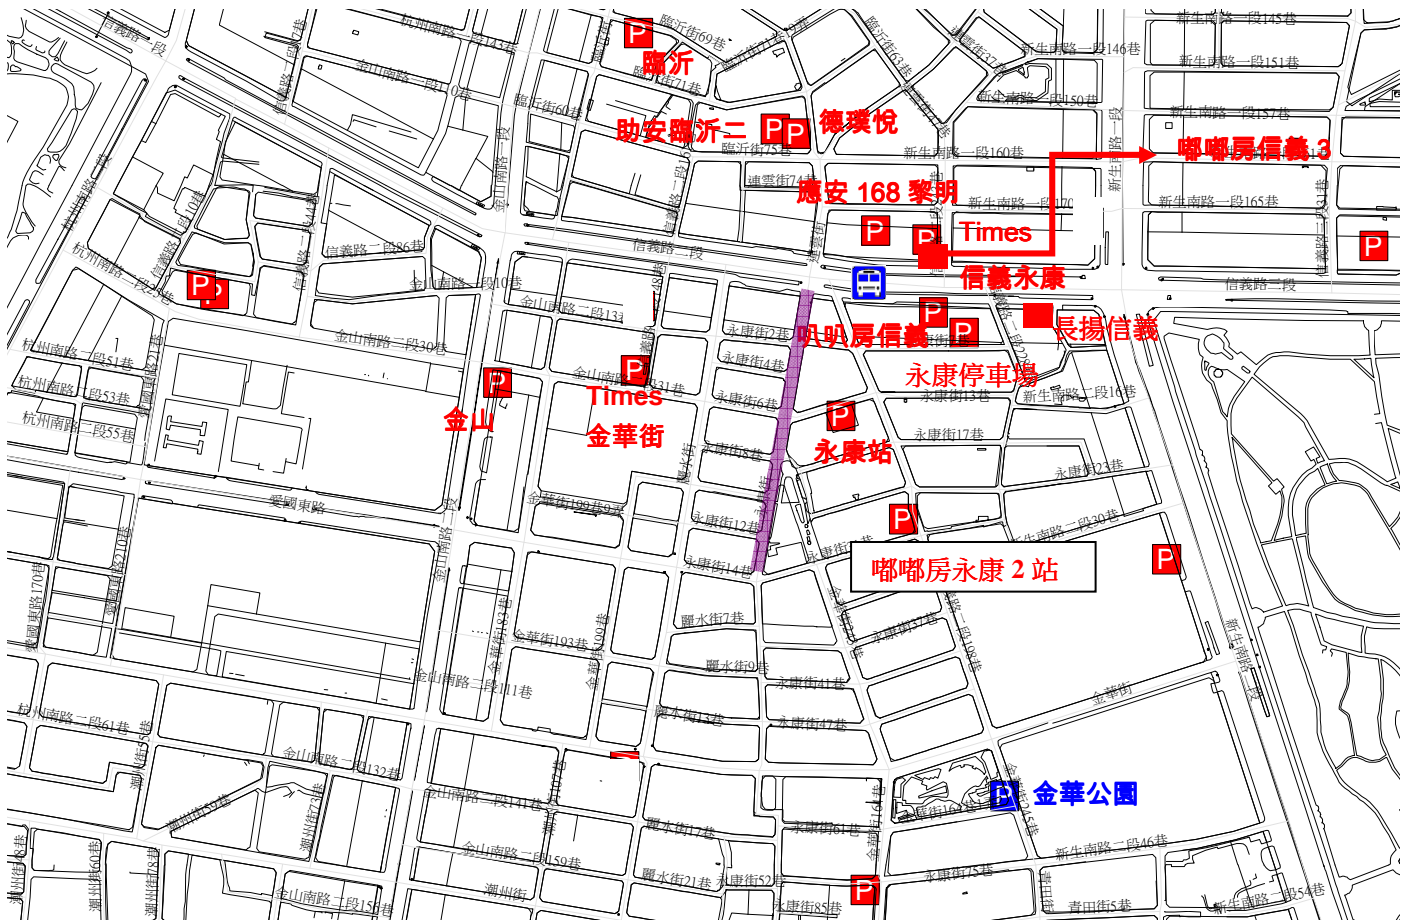

# 通化夜市

編號	停車場名稱	汽車車位數	機車車位數
1	長伸停車場	14	
2	太平洋商務中心台北會館	31	
3	莎軒停車場	34	
4	美格停車場通化站	49	
5	宏遠大樓停車場	147	
6	世紀金融廣場大樓信基大樓停車場	21	
7	臨江停車場	16	
8	七鼎企業股份有限公司信義停車場	13	
9	台灣聯通基隆路停車場	58	
10	便利停車場大安地政事務所站	70	157
11	博客停車場信義站	18	
12	愛馬屋世貿場停車場	58	
總計		529	157

可搭乘公車  
20、22、33、38、  
226、292、信義幹  
線  
至信義通化街口  
站下車

本區停車費率約  
40~80元

# 永康商圈

編號	停車場名稱	汽車車位數
1	金華公園地下停車場	197
2	助安企業有限公司臨沂二停車場	17
3	金山停車場	136
4	永康站	16
5	臨沂停車場	13
6	德璞悅松園停車場	23
7	長揚停車場信義站	32
8	應安 168 黎明停車場	44
9	叭叭房信義停車場	7
10	TIMES 金華街	20
11	TIMES 信義永康	18
12	嘟嘟房信義 3 站停車場	14
13	永康停車場	78
14	嘟嘟房永康 2 站停車場	6
總計		621