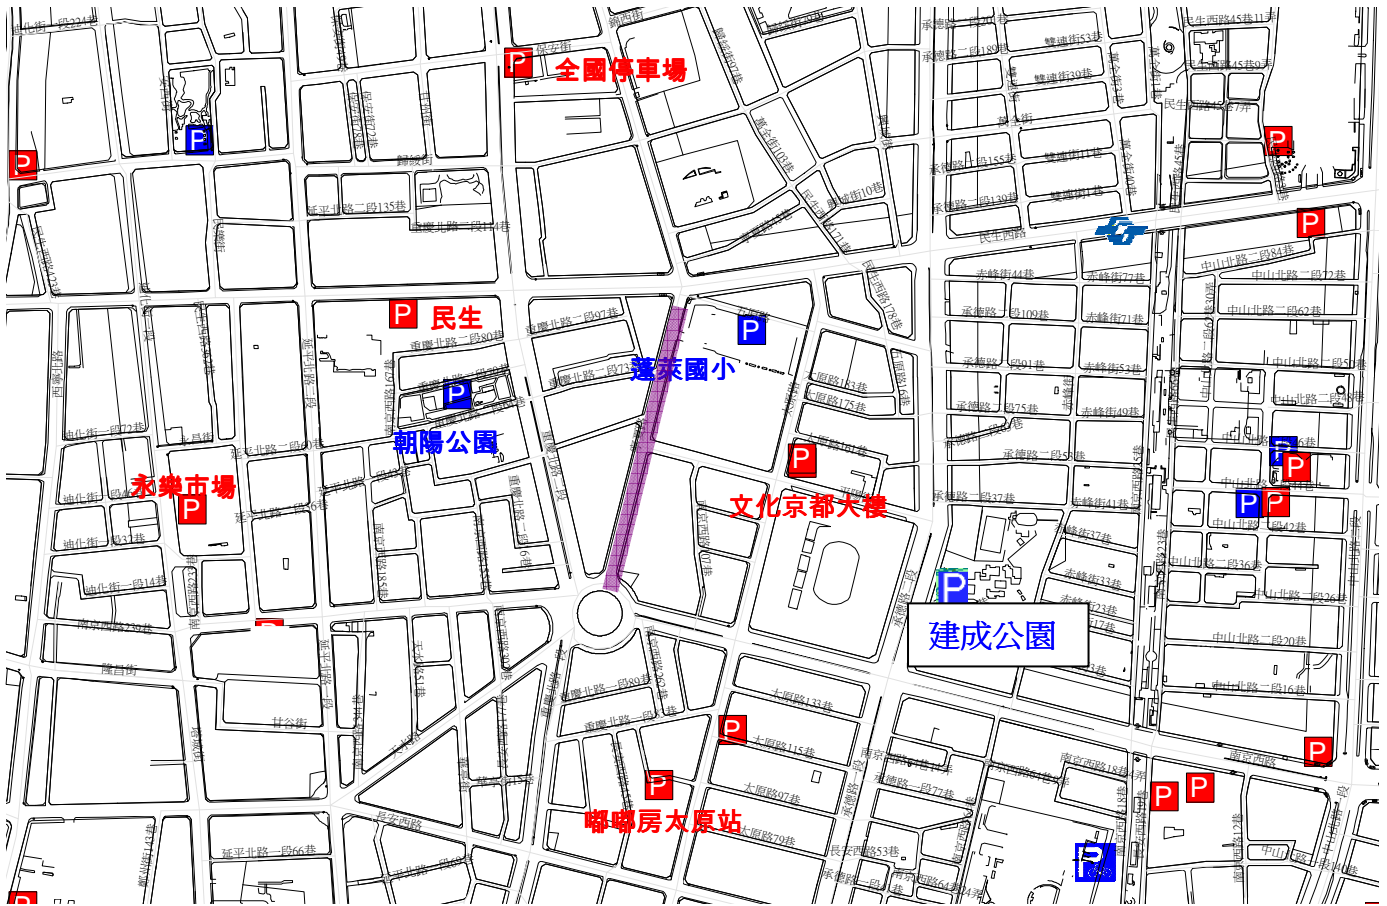

# 寧夏夜市

編號	停車場名稱	汽車車位數	機車車位數
1	朝陽公園地下停車場	241	
2	蓬萊國小地下停車場	291	159
3	建成公園地下停車場	238	178
4	全國停車場重慶站	481	564
5	民生停車場	39	
6	嘟嘟房太原站停車場	30	
7	臺北市永樂市場地下 1 樓停車場	20	
8	文化京都大樓管理委員會附設停車場	50	
總計		1390	901

距捷運  
雙連站 500 公尺  
成人步行約 8 分鐘

# 士林夜市

序號	停車場名稱	汽車車位數	機車車位數
1	百齡高中地下停車場	232	
2	承德公園地下停車場	177	60
3	捷運士林站橋下空間機車停車場		137
4	捷運淡水線高架橋下之捷運劍潭站橋下空間機車停車場		153
5	峰群停車場	86	
6	TIMES 基河劍潭	44	
7	士林市場地下停車場	46	
8	文林路加油站停車場	11	
9	士林一品停車場	53	
10	台北新天地停車場	146	
11	臺北市士林運動中心停車場	63	
總計		858	350

# 饒河夜市

編號	停車場名稱	汽車車位數	機車車位數
1	松山國小地下停車場	293	135
2	八德立體停車場(機械)	422	
3	雅祥公園地下停車場	204	
4	松山車站地下停車場	431	
5	松隆平面停車場	18	
6	松山區行政中心地下停車場	14	
7	TIMES 松山車站前	67	
8	TIMES 松山市民	48	
9	建築賞停車場	51	
10	松山火車站機車停車場		1625
總計		1548	1760