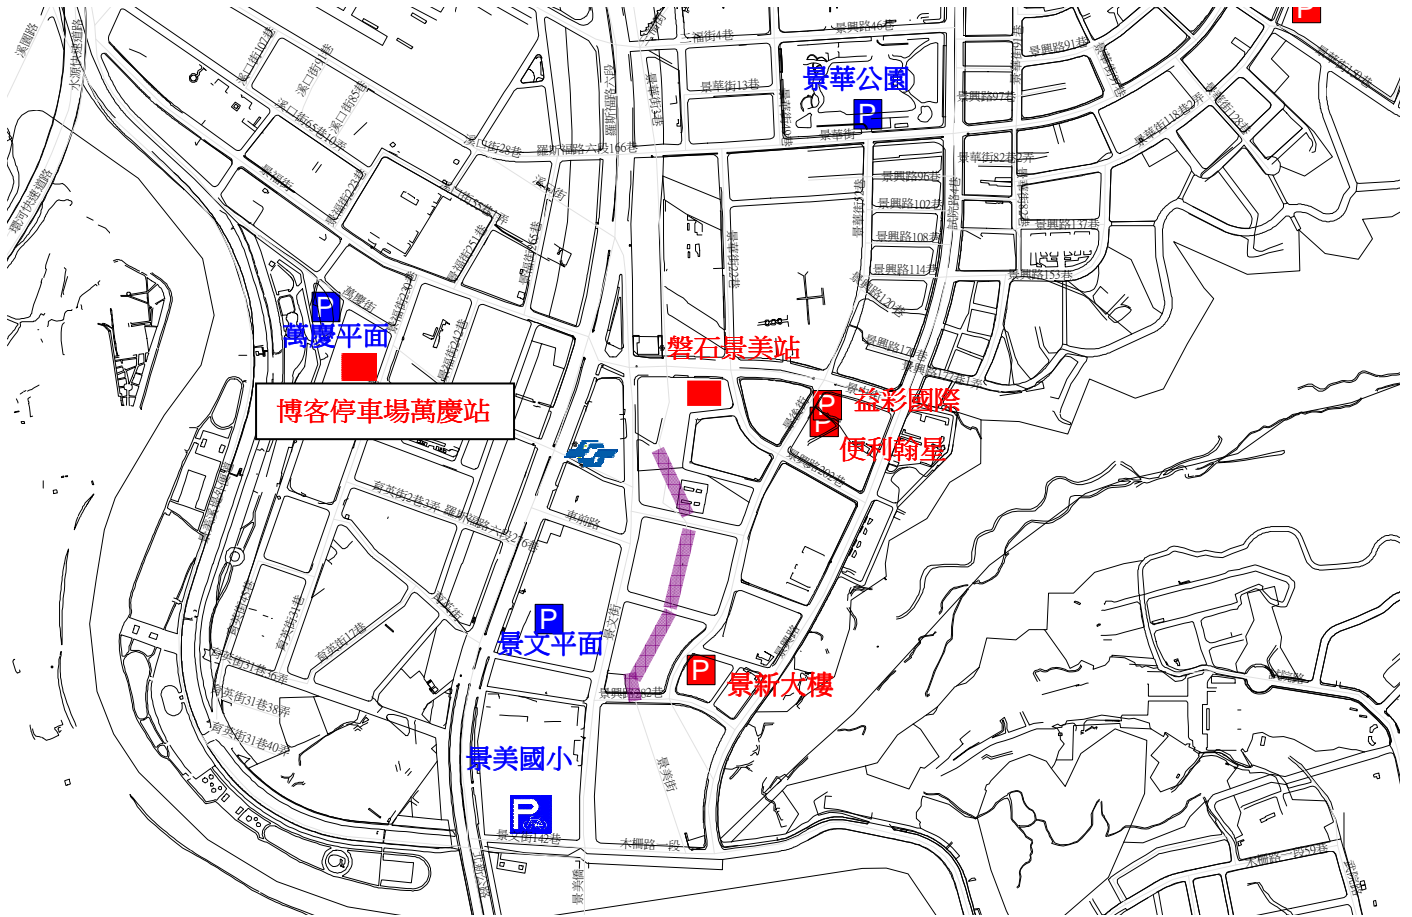

# 公館夜市

編號	停車場名稱	汽車車位數	機車車位數
1	公館停車場	106	
2	花園停車場	216	
3	麗園停車場	36	
4	公館水岸新世界機車臨時平面停車場		261
5	順康尊賢停車場	24	
6	台灣聯通臺大水源停車場	343	3196
7	國立臺灣大學臨時停車場	1082	1330
8	國立臺灣大學水源停車場	143	
總計		1950	4787

距捷運  
公館站 100 公尺  
成人步行約 2 分鐘

# 景美夜市

編號	停車場名稱	汽車車位數	機車車位數
1	景華公園地下停車場	758	
2	景文平面停車場	55	
3	景新大樓地下停車場	47	
4	萬慶平面停車場	23	
5	便利停車場瀚星站	42	
6	景美國小地下停車場	253	91
7	益彩國際股份有限公司-燦坤停車場	18	
8	磐石景美站停車場	3	
9	博客停車場萬慶站	49	
		1248	91

距捷運  
景美站 150 公尺  
成人步行約 2 分鐘