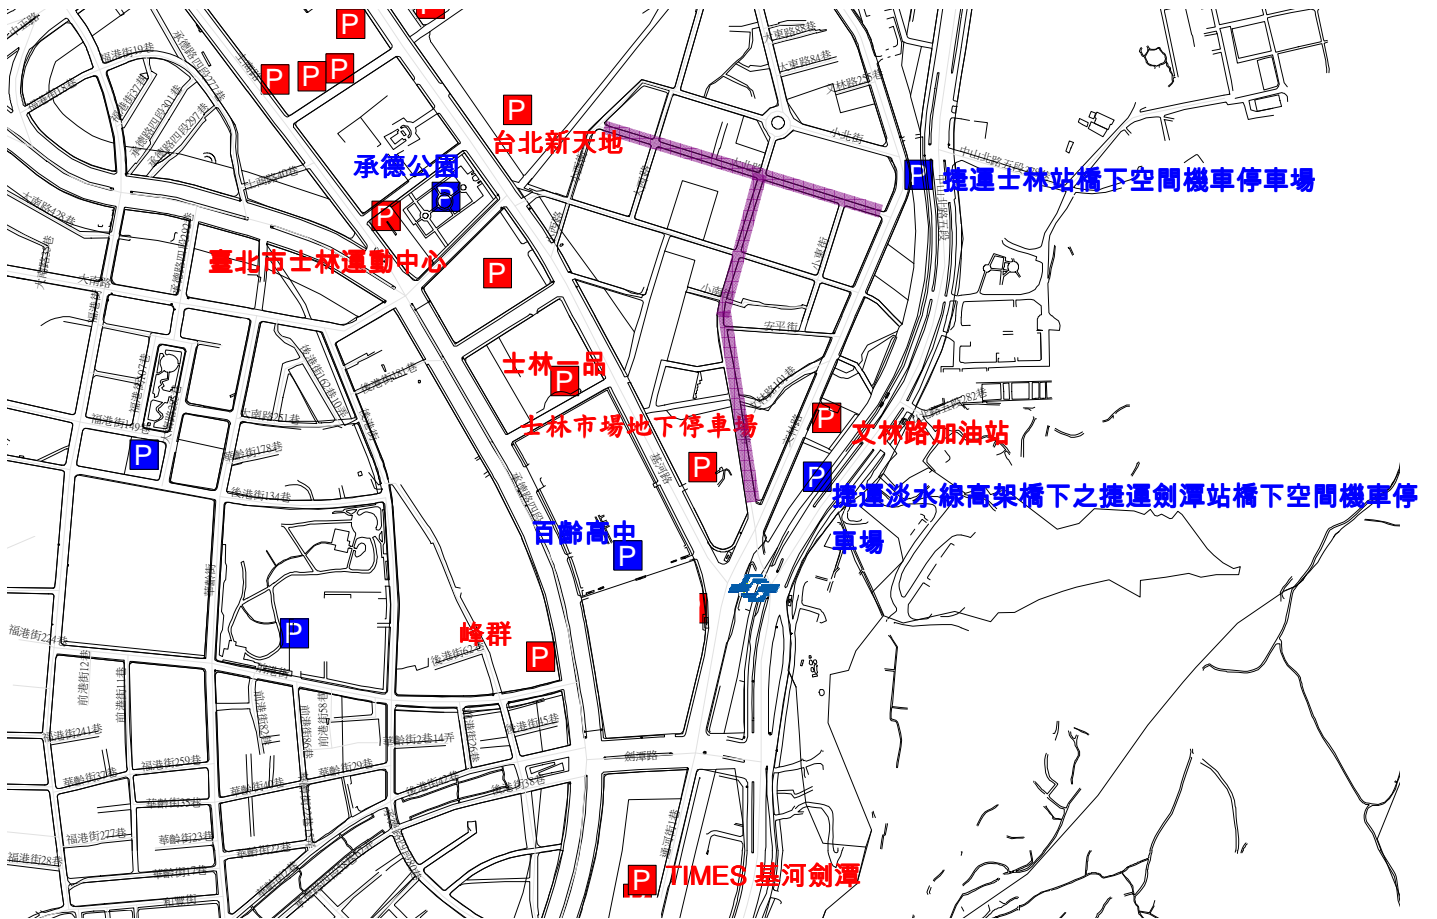

# 寧夏夜市

編號	停車場名稱	汽車車位數	機車車位數
1	朝陽公園地下停車場	241	
2	蓬萊國小地下停車場	291	159
3	建成公園地下停車場	238	178
4	全國停車場重慶站	481	564
5	民生停車場	39	
6	嘟嘟房太原站停車場	30	
7	臺北市永樂市場地下 1 樓停車場	20	
8	文化京都大樓管理委員會附設停車場	50	
總計		1390	901

距捷運  
雙連站 500 公尺  
成人步行約 8 分鐘

# 士林夜市

序號	停車場名稱	汽車車位數	機車車位數
1	百齡高中地下停車場	232	
2	承德公園地下停車場	177	60
3	捷運士林站橋下空間機車停車場		137
4	捷運淡水線高架橋下之捷運劍潭站橋下空間機車停車場		153
5	峰群停車場	86	
6	TIMES 基河劍潭	44	
7	士林市場地下停車場	46	
8	文林路加油站停車場	11	
9	士林一品停車場	53	
10	台北新天地停車場	146	
11	臺北市士林運動中心停車場	63	
總計		858	350

距捷運  
士林站 150 公尺  
成人步行約 4 分鐘

本區停車費率約  
30~100 元

# 饒河夜市

編號	停車場名稱	汽車車位數	機車車位數
1	松山國小地下停車場	293	135
2	八德立體停車場(機械)	422	
3	雅祥公園地下停車場	204	
4	松山車站地下停車場	431	
5	松隆平面停車場	18	
6	松山區行政中心地下停車場	14	
7	TIMES 松山車站前	67	
8	TIMES 松山市民	48	
9	建築賞停車場	51	
10	松山火車站機車停車場		1625
總計		1548	1760