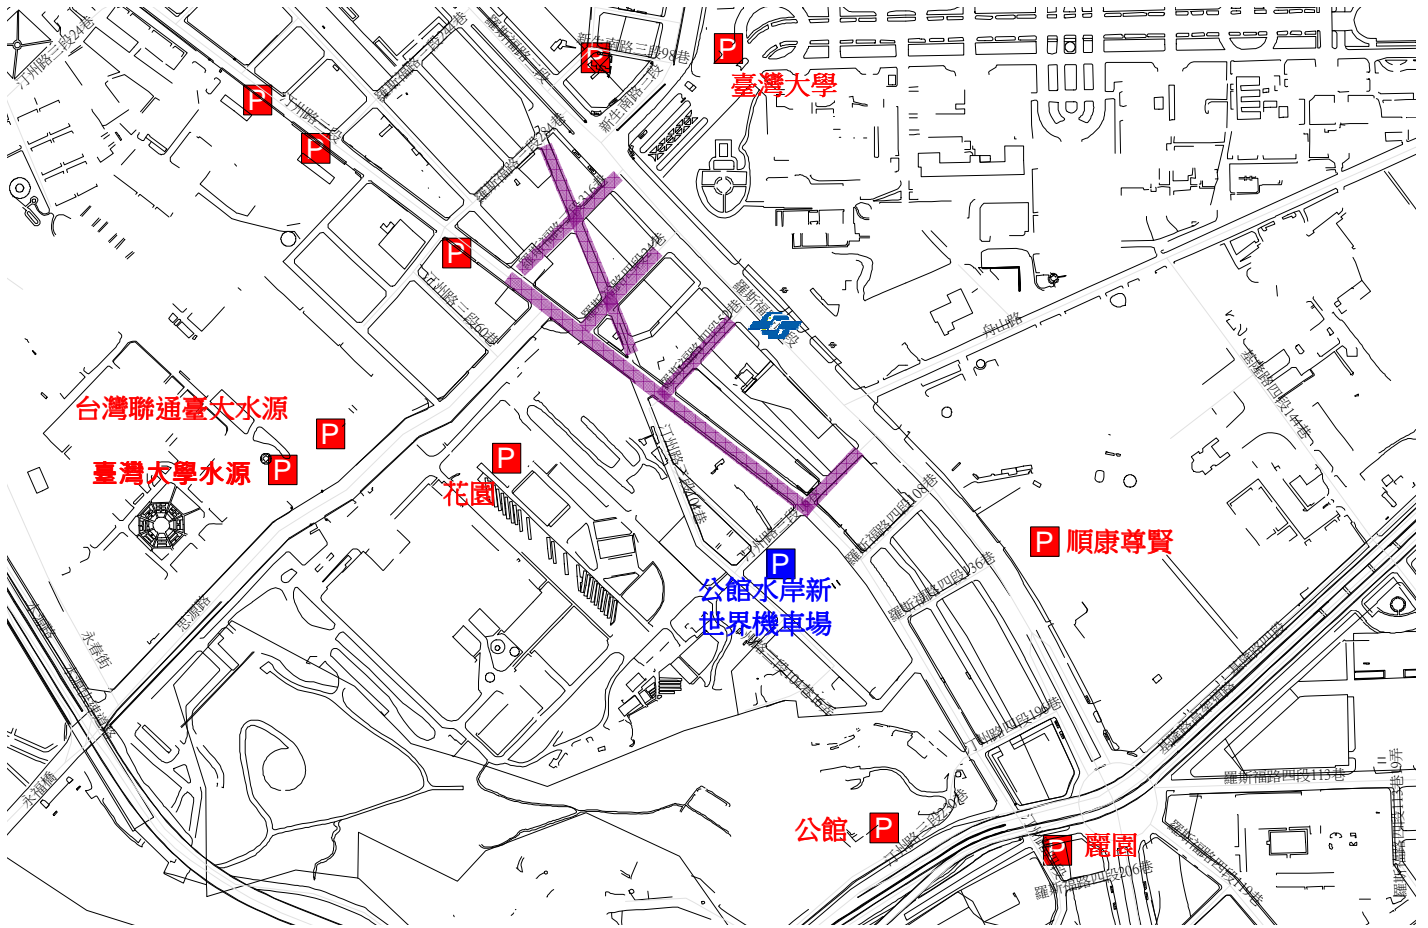

# 寧夏夜市

編號	停車場名稱	汽車車位數	機車車位數
1	朝陽公園地下停車場	241	
2	蓬萊國小地下停車場	291	159
3	建成公園地下停車場	238	178
4	全國停車場重慶站	481	564
5	民生停車場	39	
6	嘟嘟房太原站停車場	30	
7	臺北市永樂市場地下 1 樓停車場	20	
8	文化京都大樓管理委員會附設停車場	50	
總計		1390	901

距捷運  
雙連站 500 公尺  
成人步行約 8 分鐘

# 永康商圈

編號	停車場名稱	汽車車位數
1	金華公園地下停車場	197
2	助安企業有限公司臨沂二停車場	17
3	金山停車場	136
4	永康站	16
5	臨沂停車場	13
6	德璞悅松園停車場	23
7	長揚停車場信義站	32
8	應安 168 黎明停車場	44
9	叭叭房信義停車場	7
10	TIMES 金華街	20
11	TIMES 信義永康	18
12	嘟嘟房信義 3 站停車場	14
13	永康停車場	78
14	嘟嘟房永康 2 站停車場	6
總計		621

# 公館夜市

編號	停車場名稱	汽車車位數	機車車位數
1	公館停車場	106	
2	花園停車場	216	
3	麗園停車場	36	
4	公館水岸新世界機車臨時平面停車場		261
5	順康尊賢停車場	24	
6	台灣聯通臺大水源停車場	343	3196
7	國立臺灣大學臨時停車場	1082	1330
8	國立臺灣大學水源停車場	143	
總計		1950	4787

距捷運  
公館站 100 公尺  
成人步行約 2 分鐘