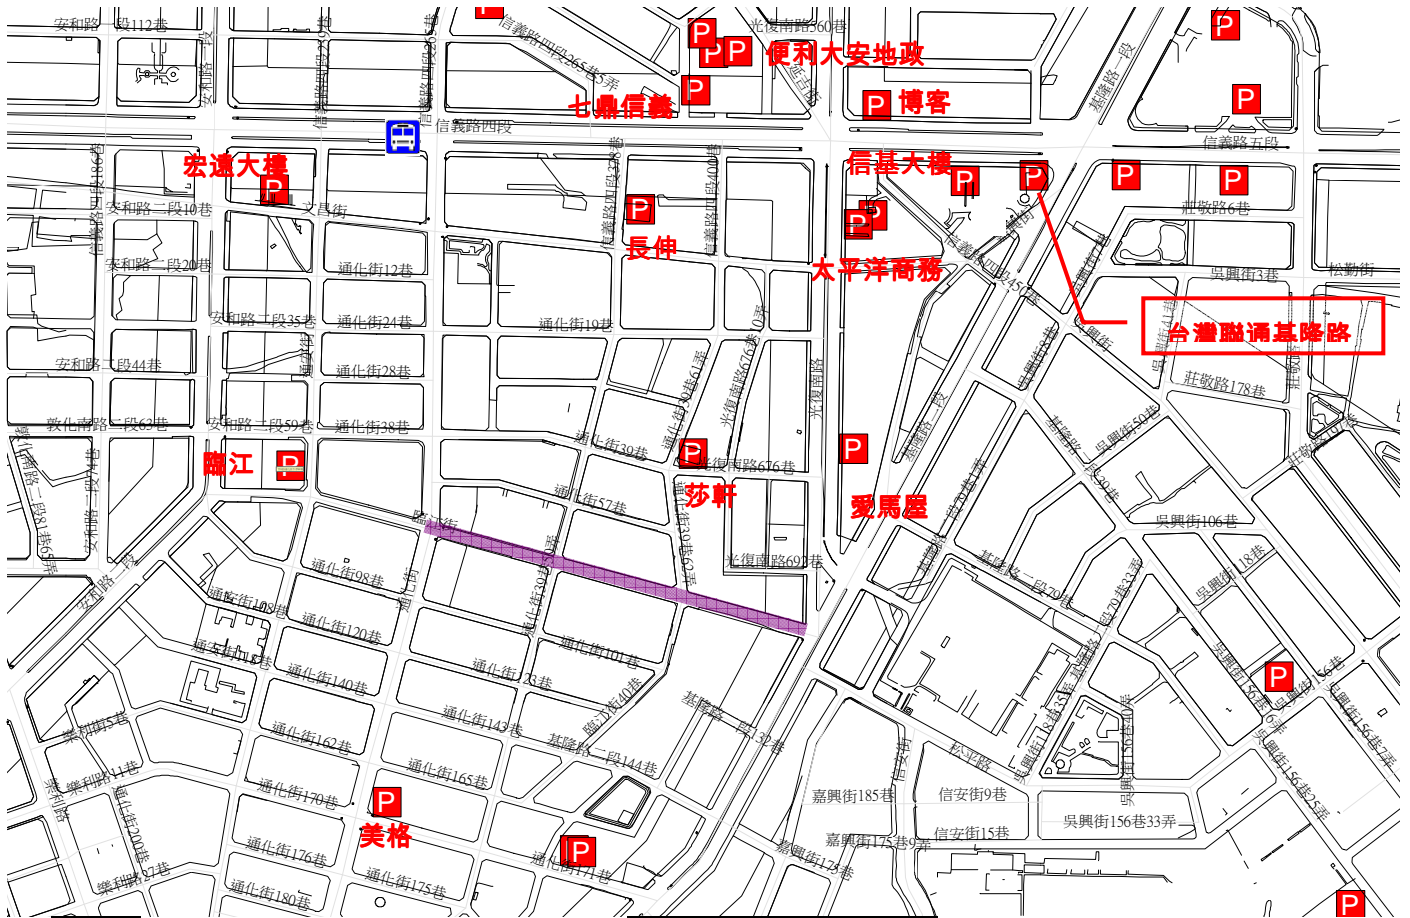

距捷運  
士林站 150 公尺  
成人步行約 4 分鐘

本區停車費率約  
30~100 元

# 饒河夜市

編號	停車場名稱	汽車車位數	機車車位數
1	松山國小地下停車場	293	135
2	八德立體停車場(機械)	422	
3	雅祥公園地下停車場	204	
4	松山車站地下停車場	431	
5	松隆平面停車場	18	
6	松山區行政中心地下停車場	14	
7	TIMES 松山車站前	67	
8	TIMES 松山市民	48	
9	建築賞停車場	51	
10	松山火車站機車停車場		1625
總計		1548	1760

距台鐵  
松山站 200 公尺  
成人步行約 3 分鐘

可搭乘公車  
28、53、63、203、  
204、205、256、  
276、306、311、  
518、531、605 至  
松山農會站下車

本區停車費率約  
30~100 元

# 通化夜市

編號	停車場名稱	汽車車位數	機車車位數
1	長伸停車場	14	
2	太平洋商務中心台北會館	31	
3	莎軒停車場	34	
4	美格停車場通化站	49	
5	宏遠大樓停車場	147	
6	世紀金融廣場大樓信基大樓停車場	21	
7	臨江停車場	16	
8	七鼎企業股份有限公司信義停車場	13	
9	台灣聯通基隆路停車場	58	
10	便利停車場大安地政事務所站	70	157
11	博客停車場信義站	18	
12	愛馬屋世貿場停車場	58	
總計		529	157