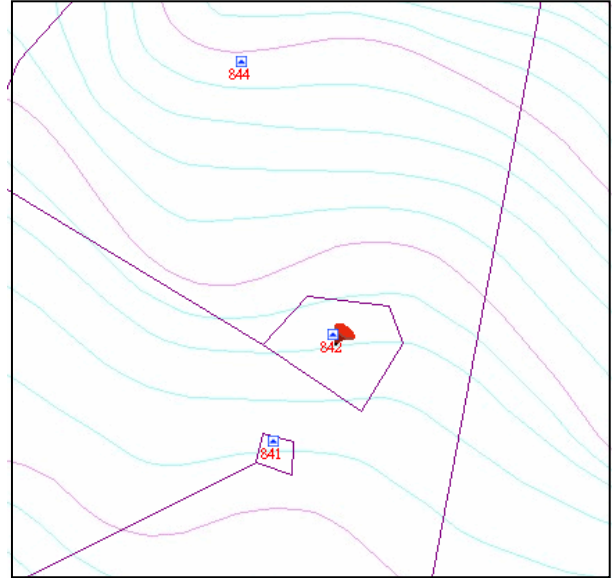

代為標售土地位置略圖

◎本頁非屬標售公告內容，僅供參考使用，投標人應依地政機關核發資料自行查看相關位置，不得以本位置圖記載有誤而要求損害賠償或解除買賣契約退還保證金。

102 年度第 9 批 (第 10209-07 號)：本市士林區翠山段二小段 842 地號土地
(登記名義人：曹劉草，權利範圍：全部)

位置圖↓

地籍圖↓

現況照片↓