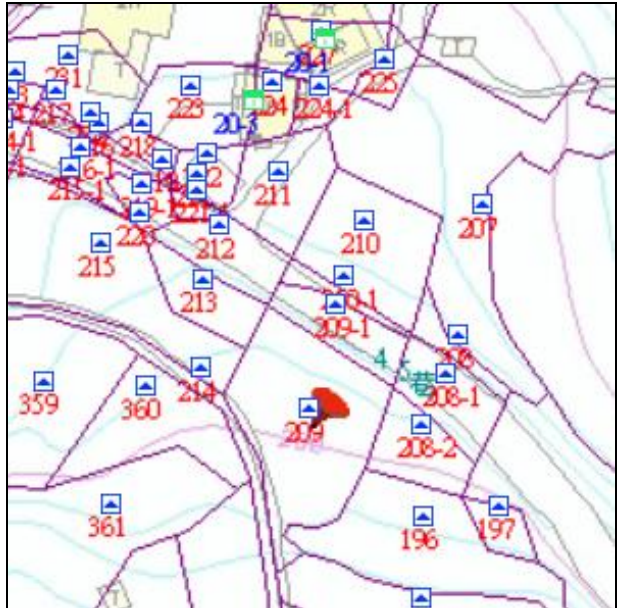

代為標售土地位置略圖

◎本頁非屬標售公告內容，僅供參考使用，投標人應依地政機關核發資料自行查看相關位置，不得以本位置圖記載有誤而要求損害賠償或解除買賣契約退還保證金。

102年度第9批（第10209-21號）：本市文山區老泉段二小段209地號土地
（登記名義人：張王茶，權利範圍：全部）

位置圖↓

地籍圖↓

現況照片↓