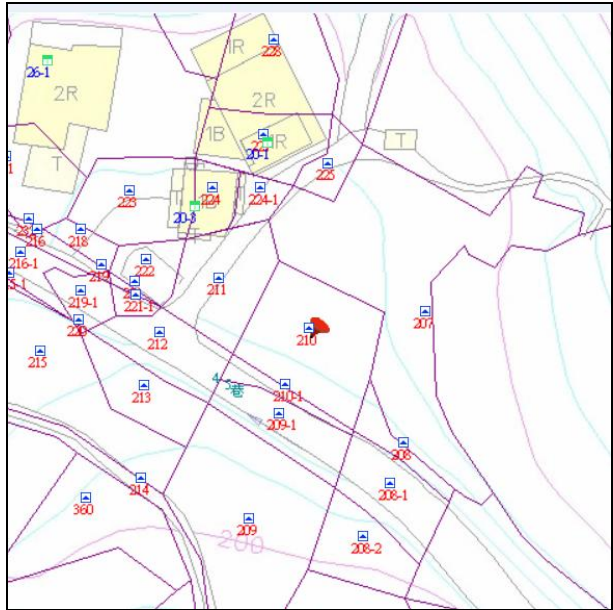

## 代為標售土地位置略圖

◎本頁非屬標售公告內容，僅供參考使用，投標人應依地政機關核發資料自行查看相關位置，不得以本位置圖記載有誤而要求損害賠償或解除買賣契約退還保證金。

**102年度第9批（第10209-23號）：**本市文山區老泉段二小段210地號土地  
（登記名義人：張王茶，權利範圍：全部）

位置圖↓

地籍圖↓

現況照片↓