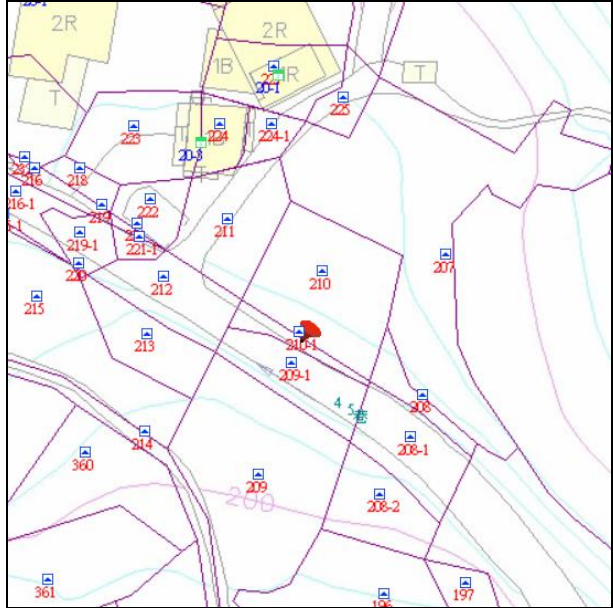

## 代為標售土地位置略圖

◎本頁非屬標售公告內容，僅供參考使用，投標人應依地政機關核發資料自行查看相關位置，不得以本位置圖記載有誤而要求損害賠償或解除買賣契約退還保證金。

**102年度第9批（第10209-24號）：**本市文山區老泉段二小段210-1地號土地  
（登記名義人：張王茶，權利範圍：全部）

位置圖↓

地籍圖↓

現況照片↓