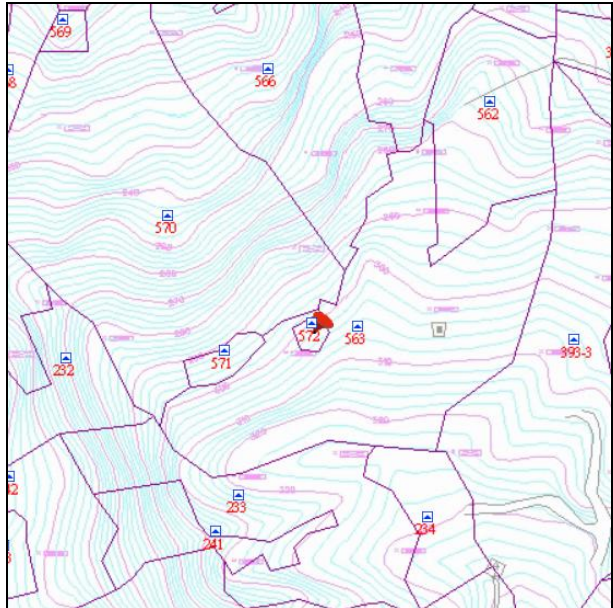

## 代為標售土地位置略圖

◎本頁非屬標售公告內容，僅供參考使用，投標人應依地政機關核發資料自行查看相關位置，不得以本位置圖記載有誤而要求損害賠償或解除買賣契約退還保證金。

**102年度第9批(第10209-25號)：**本市文山區老泉段二小段572地號土地  
(登記名義人：高齊，權利範圍：全部)

位置圖↓

地籍圖↓

現況照片↓