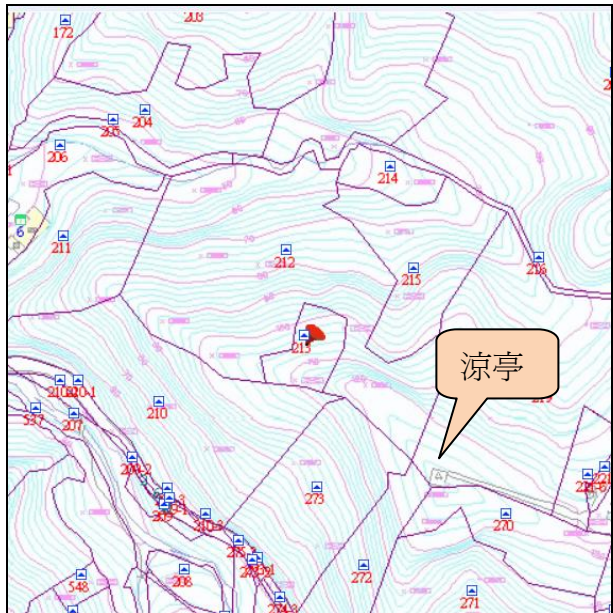

代為標售土地位置略圖

◎本頁非屬標售公告內容，僅供參考使用，投標人應依地政機關核發資料自行查看相關位置，不得以本位置圖記載有誤而要求損害賠償或解除買賣契約退還保證金。

102年度第9批（第10209-26號）：本市文山區老泉段三小段213地號土地
（登記名義人：高廖春木、高廖文生，權利範圍：各1/2）

位置圖↓

地籍圖↓

現況照片↓