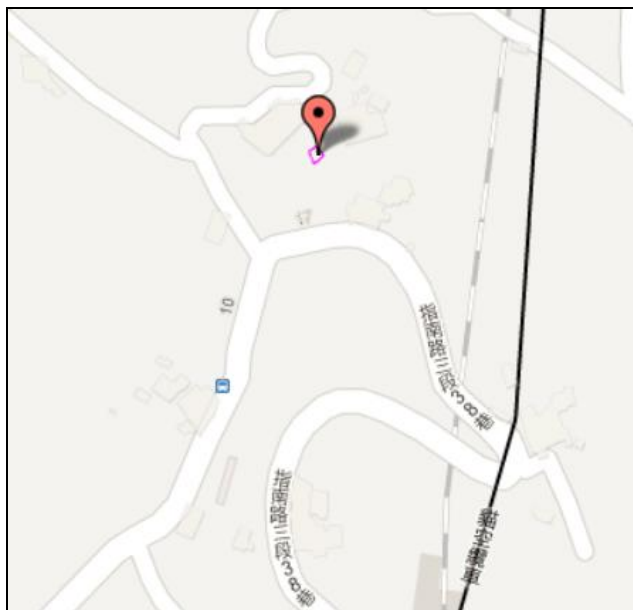

代為標售土地位置略圖

◎本頁非屬標售公告內容，僅供參考使用，投標人應依地政機關核發資料自行查看相關位置，不得以本位置圖記載有誤而要求損害賠償或解除買賣契約退還保證金。

102年度第9批（第10209-30號）：本市文山區指南段二小段240地號土地
（登記名義人：邱詩壽，權利範圍：全部）

位置圖↓

地籍圖↓

現況照片↓