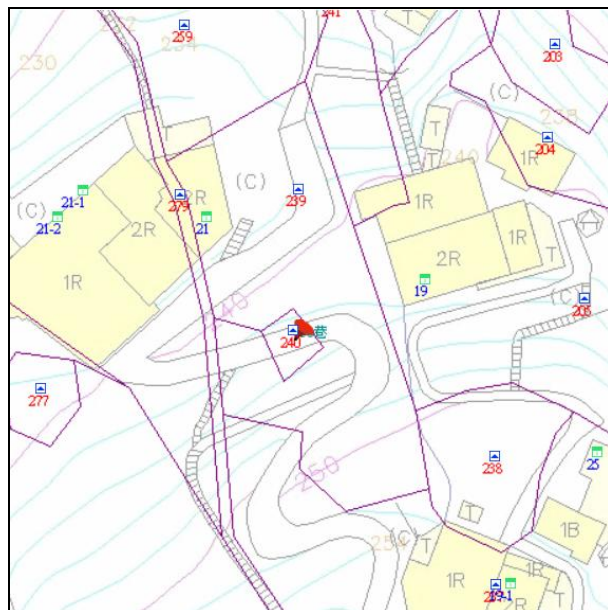

代為標售土地位置略圖

◎本頁非屬標售公告內容，僅供參考使用，投標人應依地政機關核發資料自行查看相關位置，不得以本位置圖記載有誤而要求損害賠償或解除買賣契約退還保證金。

102年度第9批（第10209-30號）：本市文山區指南段二小段240地號土地
（登記名義人：邱詩壽，權利範圍：全部）

位置圖↓

地籍圖↓

現況照片↓