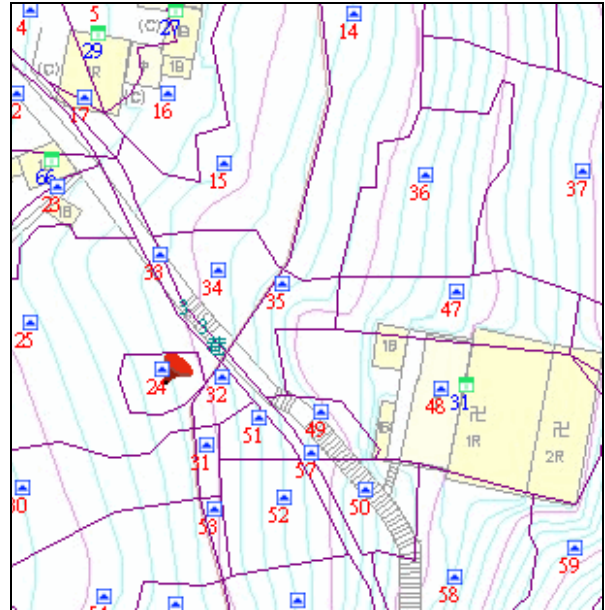

代為標售土地位置略圖

◎本頁非屬標售公告內容，僅供參考使用，投標人應依地政機關核發資料自行查看相關位置，不得以本位置圖記載有誤而要求損害賠償或解除買賣契約退還保證金。

102年度第9批（第10209-31號）：本市文山區指南段三小段24地號土地
（登記名義人：郭皓，權利範圍：全部）

位置圖↓

地籍圖↓

現況照片↓