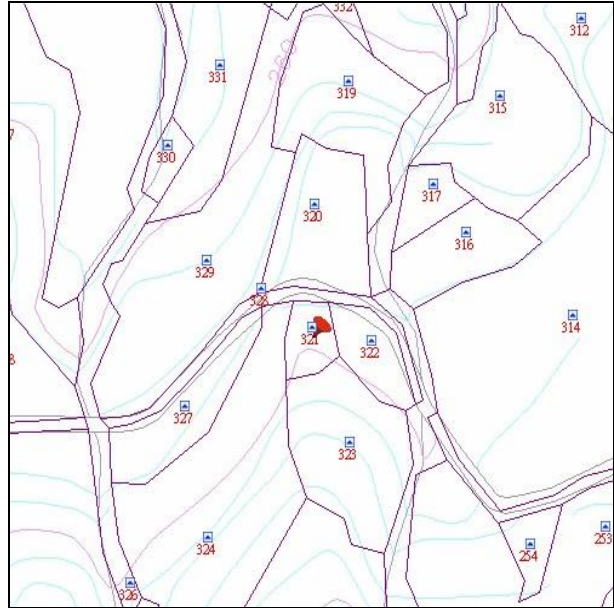

## 代為標售土地位置略圖

◎本頁非屬標售公告內容，僅供參考使用，投標人應依地政機關核發資料自行查看相關位置，不得以本位置圖記載有誤而要求損害賠償或解除買賣契約退還保證金。

**102年度第9批(第10209-34號)：**本市文山區指南段四小段321地號土地  
(登記名義人：謝九，權利範圍：全部)

位置圖↓

地籍圖↓

現況照片↓