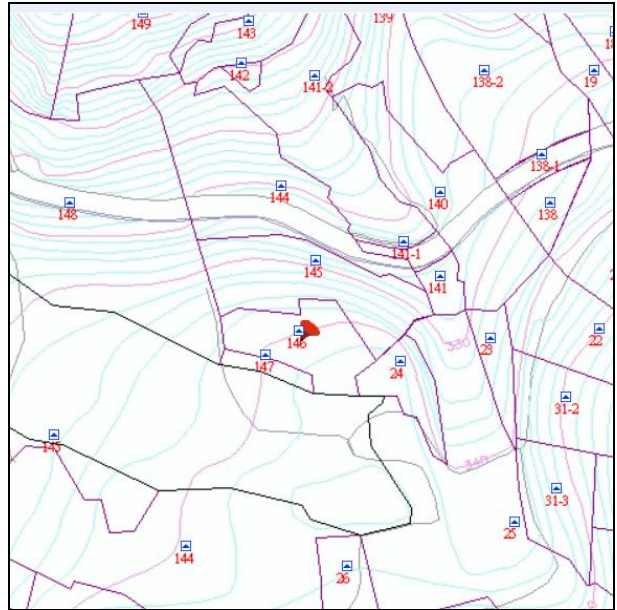

代為標售土地位置略圖

◎本頁非屬標售公告內容，僅供參考使用，投標人應依地政機關核發資料自行查看相關位置，不得以本位置圖記載有誤而要求損害賠償或解除買賣契約退還保證金。

102年度第9批（第10209-39號）：本市文山區頭廷段二小段146地號土地
（登記名義人：廖林江山，權利範圍：全部）

位置圖↓

地籍圖↓

現況照片↓