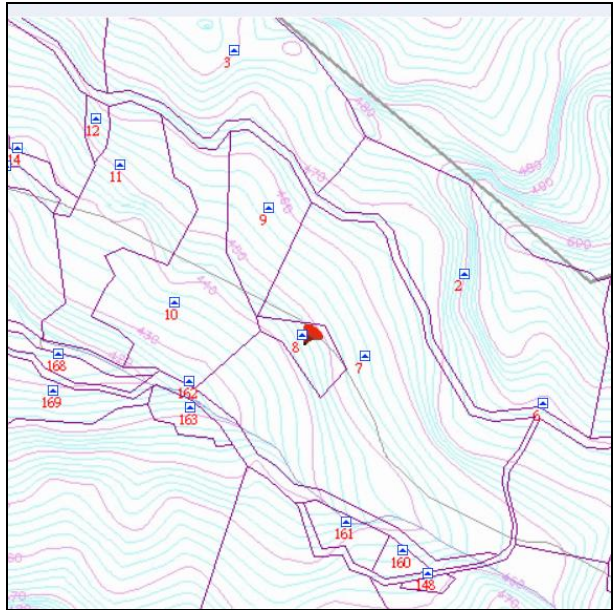

## 代為標售土地位置略圖

◎本頁非屬標售公告內容，僅供參考使用，投標人應依地政機關核發資料自行查看相關位置，不得以本位置圖記載有誤而要求損害賠償或解除買賣契約退還保證金。

**102 年度第 9 批 (第 10209-43 號)：**本市文山區草湳段一小段 8 地號土地  
(登記名義人：高皇，權利範圍：全部)

位置圖↓

地籍圖↓

現況照片↓