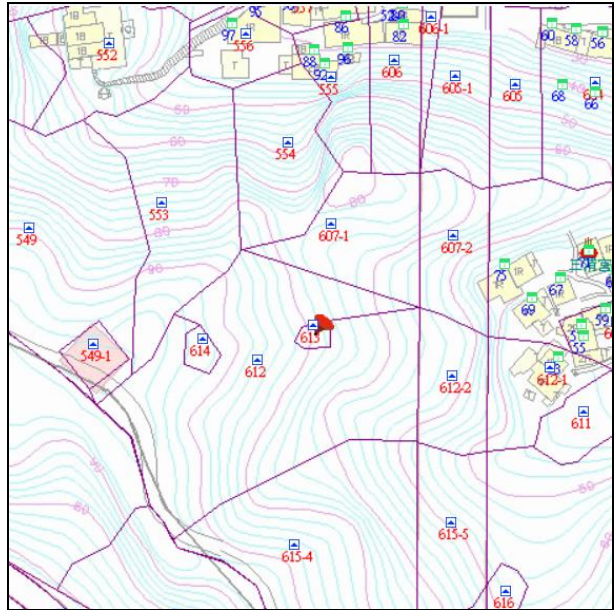

## 代為標售土地位置略圖

◎本頁非屬標售公告內容，僅供參考使用，投標人應依地政機關核發資料自行查看相關位置，不得以本位置圖記載有誤而要求損害賠償或解除買賣契約退還保證金。

**102 年度第 9 批 (第 10209-51 號)：**本市大安區辛亥段四小段 613 地號土地  
(登記名義人：劉火鍊，權利範圍：全部)

位置圖↓

地籍圖↓

現況照片↓