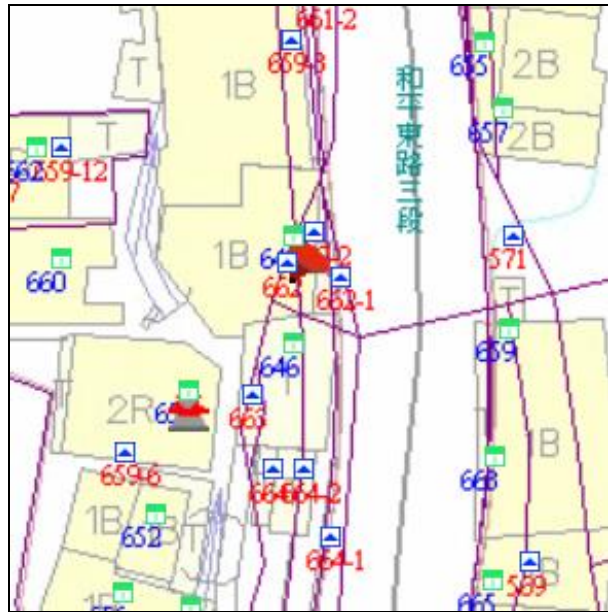

## 代為標售土地位置略圖

◎本頁非屬標售公告內容，僅供參考使用，投標人應依地政機關核發資料自行查看相關位置，不得以本位置圖記載有誤而要求損害賠償或解除買賣契約退還保證金。

**102年度第9批（第10209-52號）：**本市大安區辛亥段四小段662地號土地  
（登記名義人：李水木，權利範圍：全部）  
現臥龍街已整編為和平東路三段，道路名稱以地籍圖為準。

位置圖↓

地籍圖↓

現況照片↓