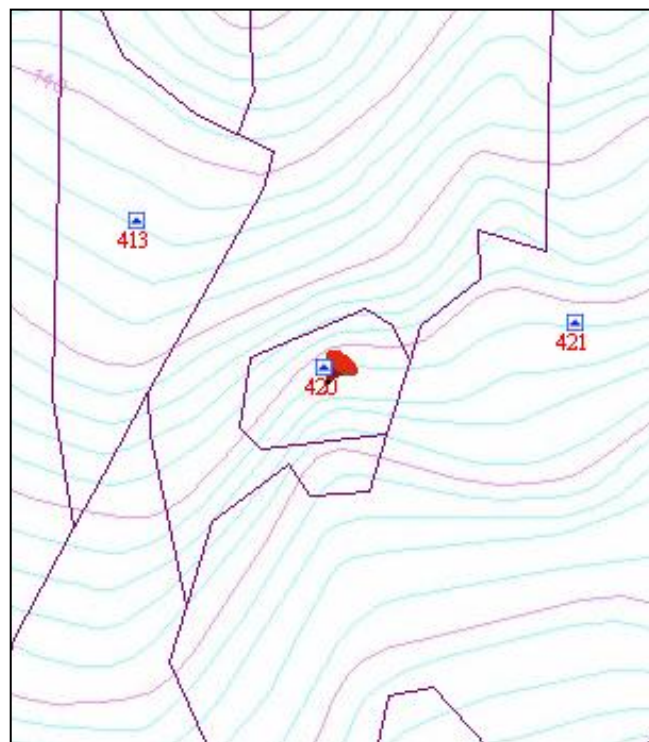

## 代為標售土地位置略圖

◎本頁非屬標售公告內容，僅供參考使用，投標人應依地政機關核發資料自行查看相關位置，不得以本位置圖記載有誤而要求損害賠償或解除買賣契約退還保證金。

**102年度第9批（第10209-57號）：**本市內湖區西湖段二小段420地號土地  
（登記名義人：曾敏記，權利範圍：全部）

位置圖↓

地籍圖↓

現況照片↓