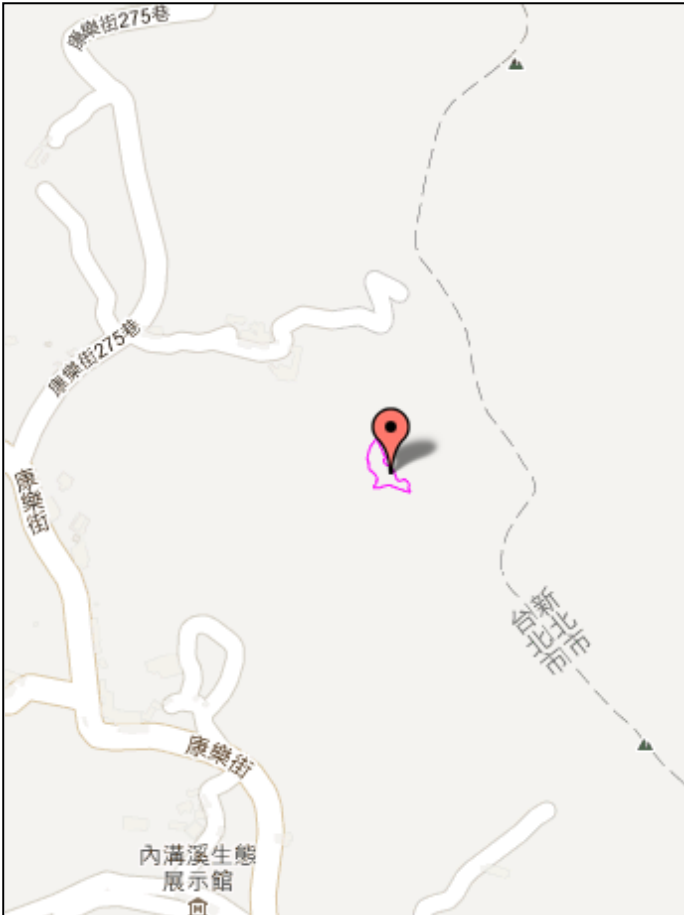

## 代為標售土地位置略圖

◎本頁非屬標售公告內容，僅供參考使用，投標人應依地政機關核發資料自行查看相關位置，不得以本位置圖記載有誤而要求損害賠償或解除買賣契約退還保證金。

**102年度第9批（第10209-66號）：**本市內湖區大湖段三小段82地號土地  
（登記名義人：宋五良，權利範圍：1/2）

位置圖↓

地籍圖↓

現況照片↓