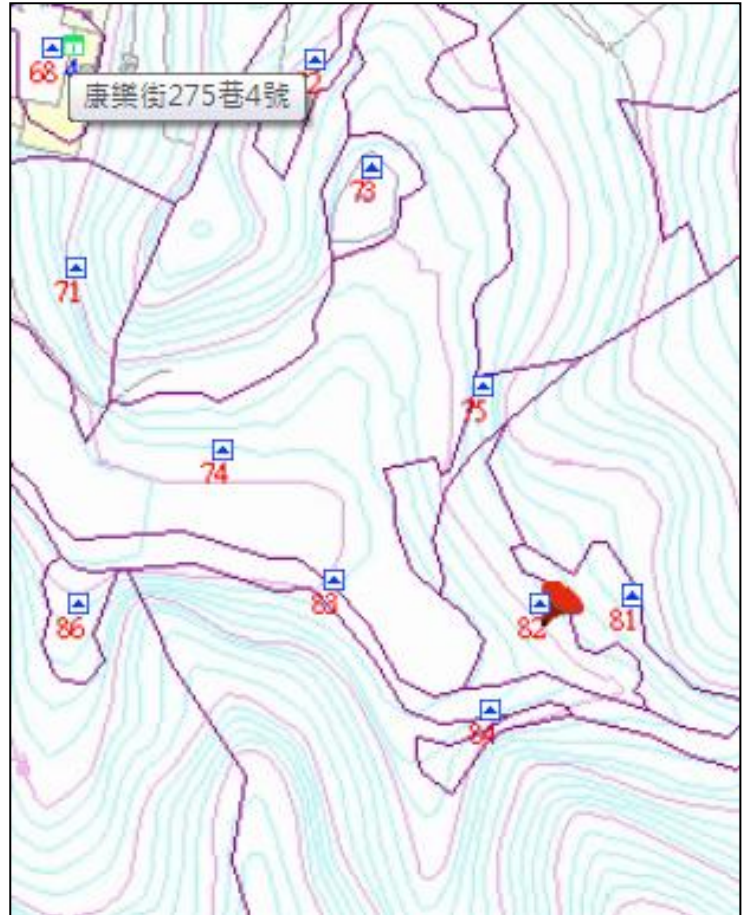

## 代為標售土地位置略圖

◎本頁非屬標售公告內容，僅供參考使用，投標人應依地政機關核發資料自行查看相關位置，不得以本位置圖記載有誤而要求損害賠償或解除買賣契約退還保證金。

**102年度第9批（第10209-66號）：**本市內湖區大湖段三小段82地號土地  
（登記名義人：宋五良，權利範圍：1/2）

位置圖↓

地籍圖↓

現況照片↓