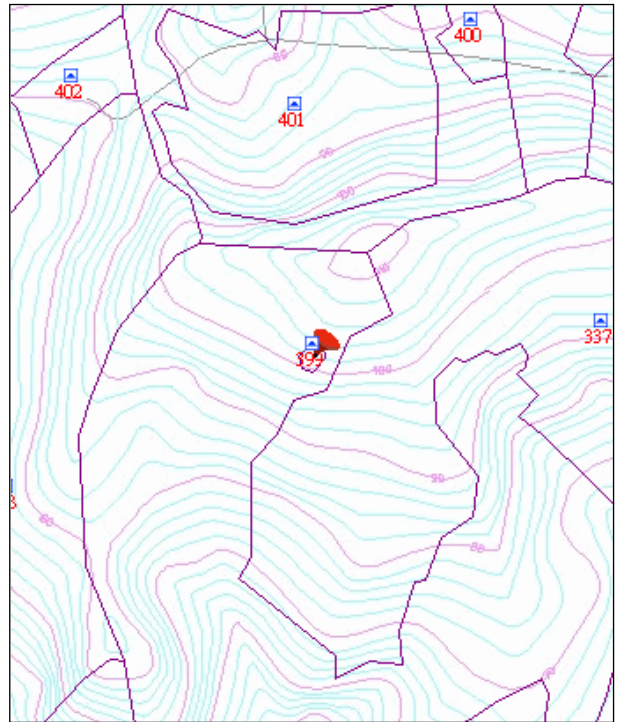

代為標售土地位置略圖

◎本頁非屬標售公告內容，僅供參考使用，投標人應依地政機關核發資料自行查看相關位置，不得以本位置圖記載有誤而要求損害賠償或解除買賣契約退還保證金。

102年度第9批（第10209-70號）：本市內湖區大湖段三小段399地號土地
（登記名義人：廖水勝，權利範圍：全部）

位置圖↓

地籍圖↓

現況照片↓