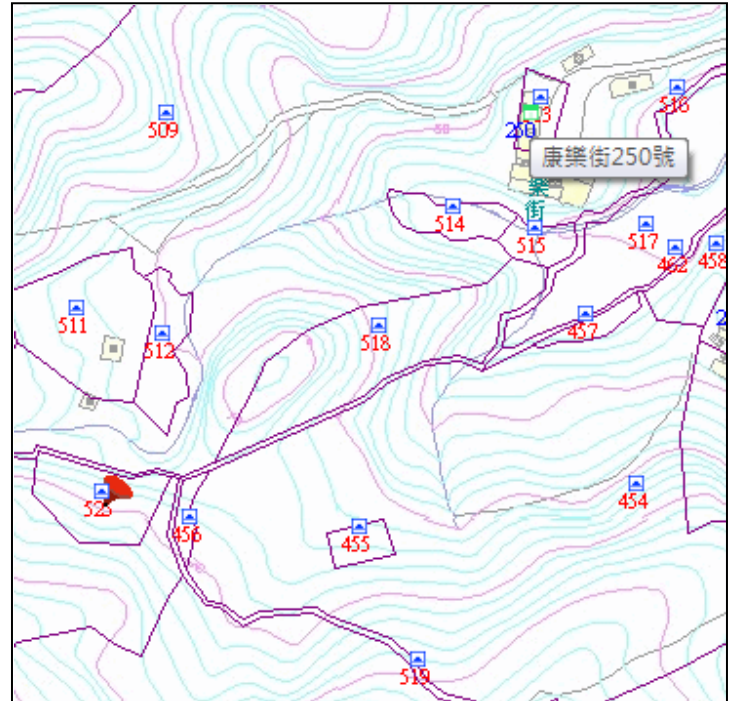

代為標售土地位置略圖

◎本頁非屬標售公告內容，僅供參考使用，投標人應依地政機關核發資料自行查看相關位置，不得以本位置圖記載有誤而要求損害賠償或解除買賣契約退還保證金。

102年度第9批（第10209-73號）：本市內湖區大湖段三小段525地號土地
（登記名義人：林牛、林雲從，權利範圍：各1/2）

位置圖↓

地籍圖↓

現況照片↓