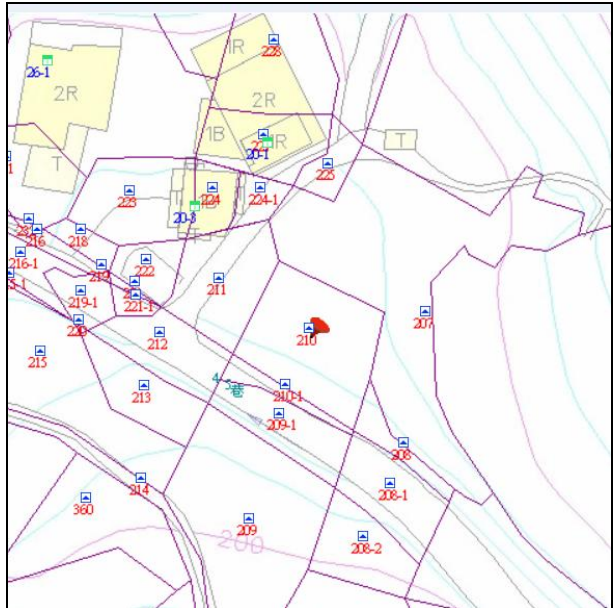

代為標售土地位置略圖

◎本頁非屬標售公告內容，僅供參考使用，投標人應依地政機關核發資料自行查看相關位置，不得以本位置圖記載有誤而要求損害賠償或解除買賣契約退還保證金。

102年度第3批(第10203-6號)：本市文山區老泉段二小段210地號土地
(登記名義人：張王茶，權利範圍：全部)

位置圖↓

地籍圖↓

現況照片↓