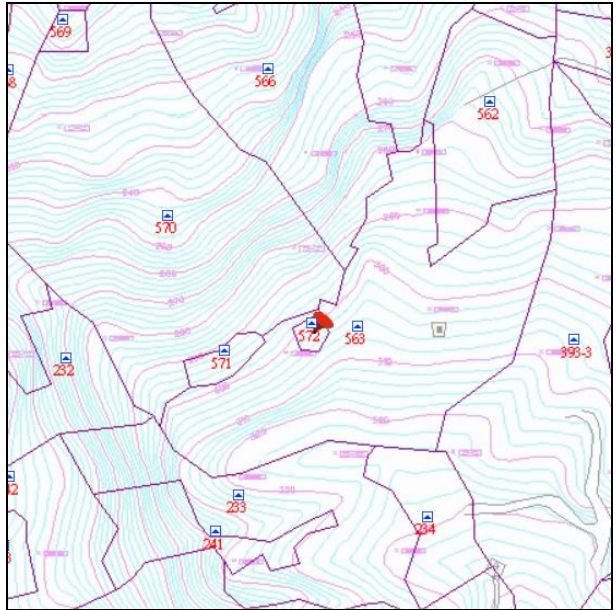

## 代為標售土地位置略圖

◎本頁非屬標售公告內容，僅供參考使用，投標人應依地政機關核發資料自行查看相關位置，不得以本位置圖記載有誤而要求損害賠償或解除買賣契約退還保證金。

**102年度第3批（第10203-8號）：**本市文山區老泉段二小段572地號土地  
（登記名義人：高齊，權利範圍：全部）

位置圖↓

地籍圖↓

現況照片↓