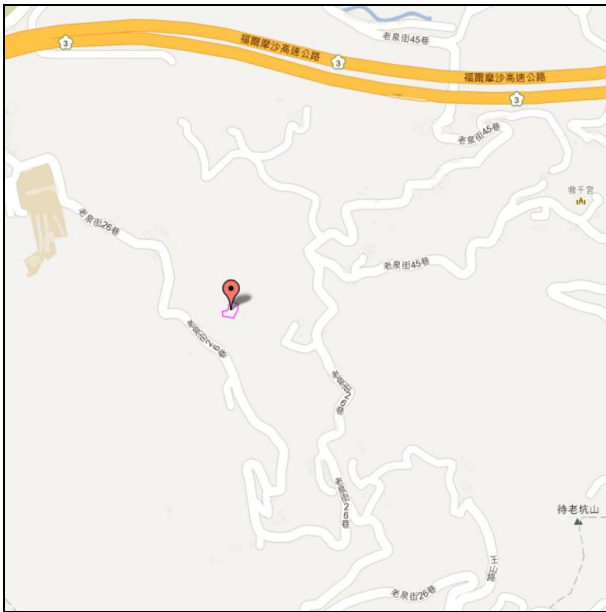

## 代為標售土地位置略圖

◎本頁非屬標售公告內容，僅供參考使用，投標人應依地政機關核發資料自行查看相關位置，不得以本位置圖記載有誤而要求損害賠償或解除買賣契約退還保證金。

**102年度第3批（第10203-9號）：**本市文山區老泉段三小段213地號土地  
（登記名義人：高廖春木、高廖文生，權利範圍：各1/2）

位置圖↓

地籍圖↓

現況照片↓