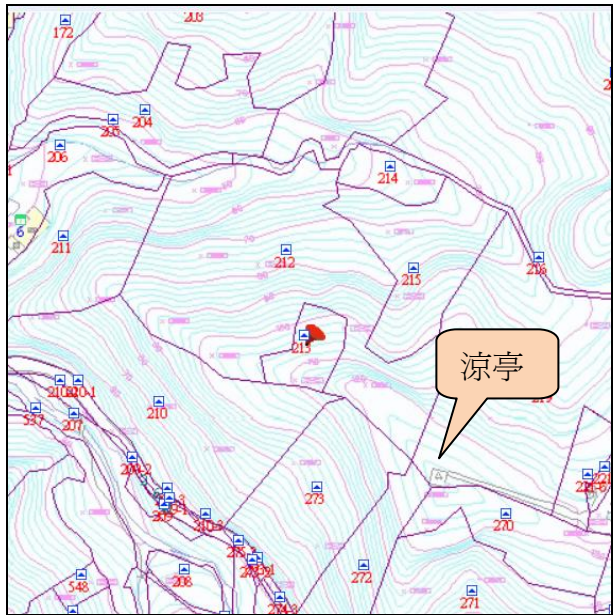

## 代為標售土地位置略圖

◎本頁非屬標售公告內容，僅供參考使用，投標人應依地政機關核發資料自行查看相關位置，不得以本位置圖記載有誤而要求損害賠償或解除買賣契約退還保證金。

**102年度第3批（第10203-9號）：**本市文山區老泉段三小段213地號土地  
（登記名義人：高廖春木、高廖文生，權利範圍：各1/2）

位置圖↓

地籍圖↓

現況照片↓