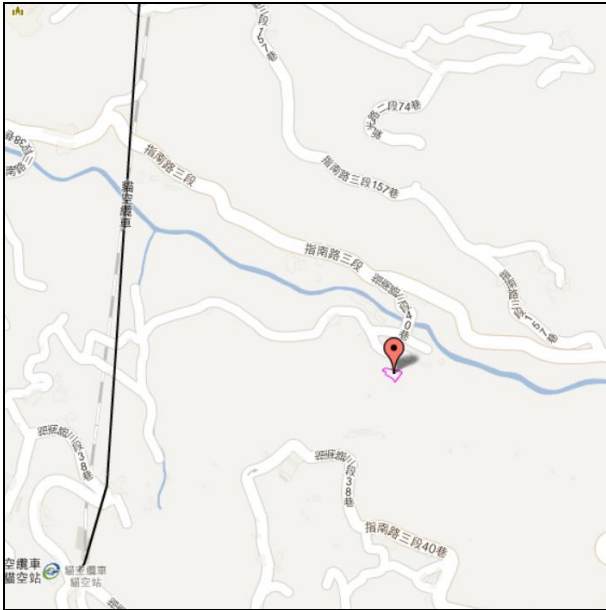

代為標售土地位置略圖

◎本頁非屬標售公告內容，僅供參考使用，投標人應依地政機關核發資料自行查看相關位置，不得以本位置圖記載有誤而要求損害賠償或解除買賣契約退還保證金。

102年度第3批（第10203-13號）：本市文山區指南段二小段1地號土地
（登記名義人：張金種，權利範圍：全部）

位置圖↓

地籍圖↓

現況照片↓