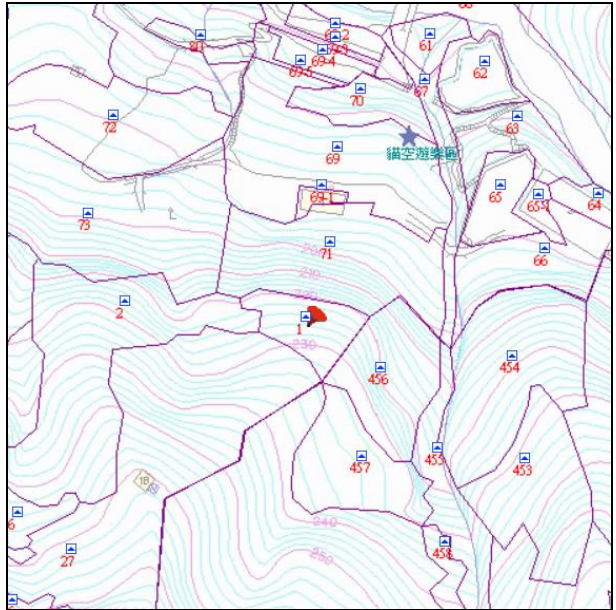

代為標售土地位置略圖

◎本頁非屬標售公告內容，僅供參考使用，投標人應依地政機關核發資料自行查看相關位置，不得以本位置圖記載有誤而要求損害賠償或解除買賣契約退還保證金。

102年度第3批（第10203-13號）：本市文山區指南段二小段1地號土地
（登記名義人：張金種，權利範圍：全部）

位置圖↓

地籍圖↓

現況照片↓