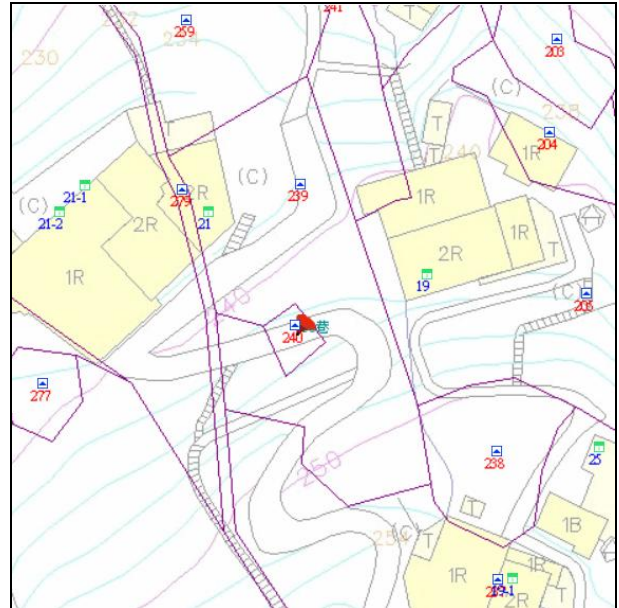

代為標售土地位置略圖

◎本頁非屬標售公告內容，僅供參考使用，投標人應依地政機關核發資料自行查看相關位置，不得以本位置圖記載有誤而要求損害賠償或解除買賣契約退還保證金。

102 年度第 3 批 (第 10203-14 號)：本市文山區指南段二小段 240 地號土地
(登記名義人：邱詩壽，權利範圍：全部)

位置圖↓

地籍圖↓

現況照片↓