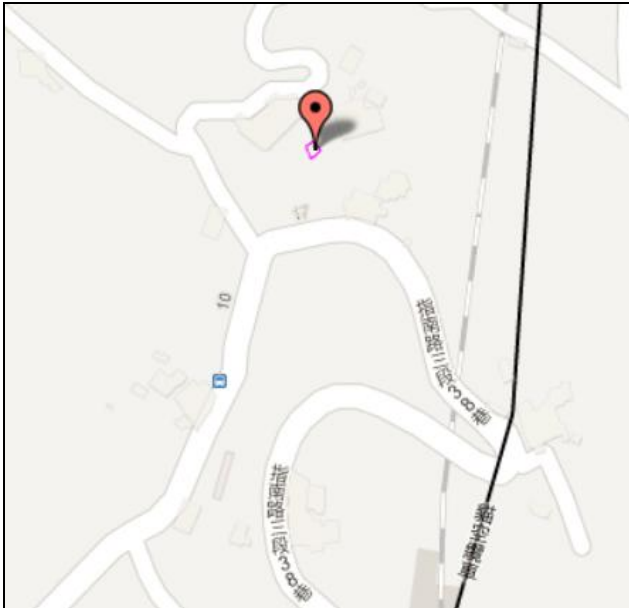

代為標售土地位置略圖

◎本頁非屬標售公告內容，僅供參考使用，投標人應依地政機關核發資料自行查看相關位置，不得以本位置圖記載有誤而要求損害賠償或解除買賣契約退還保證金。

102 年度第 3 批 (第 10203-14 號)：本市文山區指南段二小段 240 地號土地
(登記名義人：邱詩壽，權利範圍：全部)

位置圖↓

地籍圖↓

現況照片↓