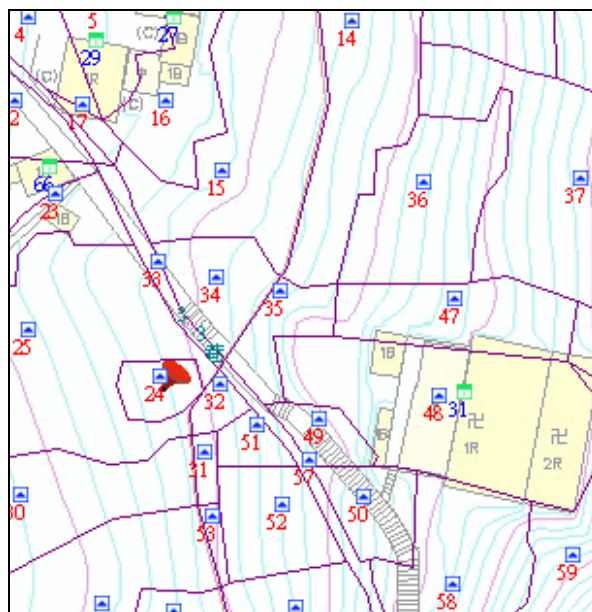

代為標售土地位置略圖

◎本頁非屬標售公告內容，僅供參考使用，投標人應依地政機關核發資料自行查看相關位置，不得以本位置圖記載有誤而要求損害賠償或解除買賣契約退還保證金。

102年度第3批（第10203-15號）：本市文山區指南段三小段24地號土地
（登記名義人：郭皓，權利範圍：全部）

位置圖↓

地籍圖↓

現況照片↓