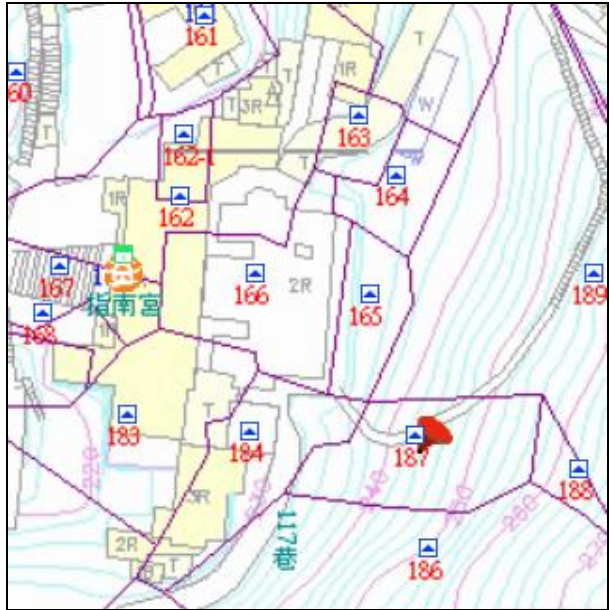

## 代為標售土地位置略圖

◎本頁非屬標售公告內容，僅供參考使用，投標人應依地政機關核發資料自行查看相關位置，不得以本位置圖記載有誤而要求損害賠償或解除買賣契約退還保證金。

**102 年度第 3 批 (第 10203-16 號)：**本市文山區指南段三小段 187 地號土地  
(登記名義人：張潭能，權利範圍：全部)

位置圖↓

地籍圖↓

現況照片↓