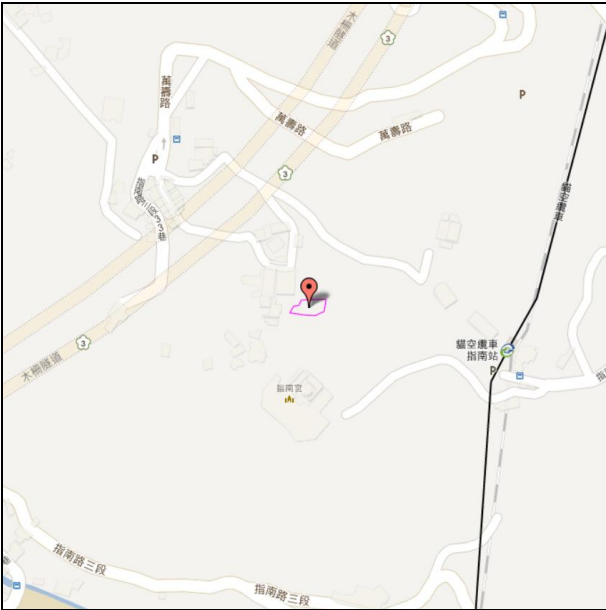

## 代為標售土地位置略圖

◎本頁非屬標售公告內容，僅供參考使用，投標人應依地政機關核發資料自行查看相關位置，不得以本位置圖記載有誤而要求損害賠償或解除買賣契約退還保證金。

**102 年度第 3 批 (第 10203-16 號)：**本市文山區指南段三小段 187 地號土地  
(登記名義人：張潭能，權利範圍：全部)

位置圖↓

地籍圖↓

現況照片↓