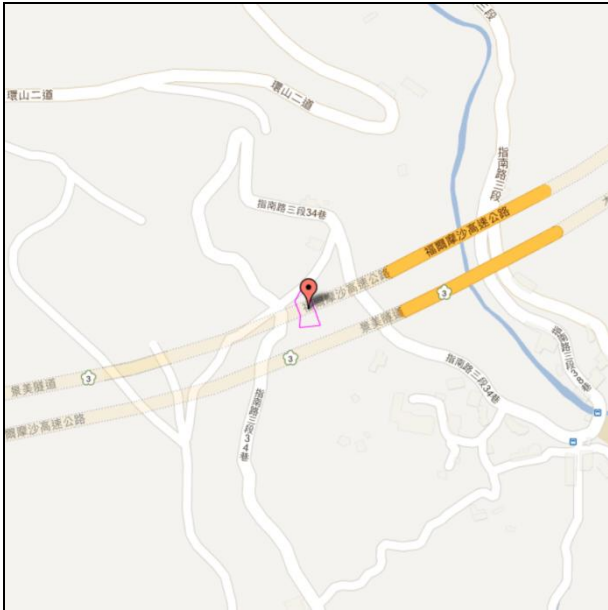

## 代為標售土地位置略圖

◎本頁非屬標售公告內容，僅供參考使用，投標人應依地政機關核發資料自行查看相關位置，不得以本位置圖記載有誤而要求損害賠償或解除買賣契約退還保證金。

**102年度第3批（第10203-17號）：**本市文山區指南段三小段659地號土地  
（登記名義人：郭螺，權利範圍：全部）

位置圖↓

地籍圖↓

現況照片↓