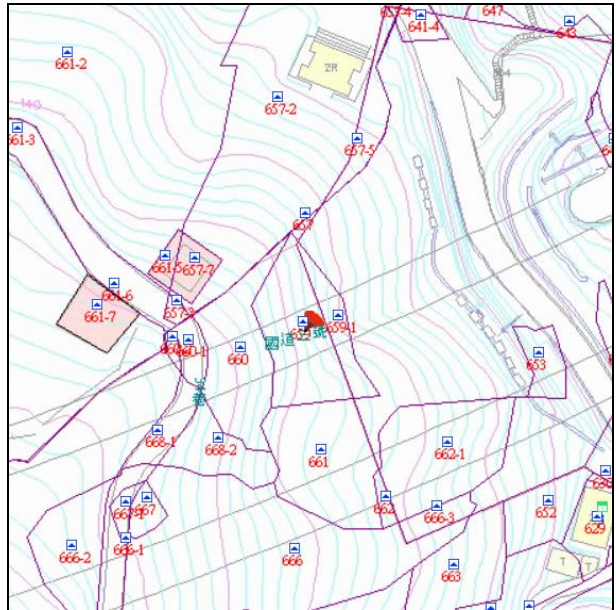

## 代為標售土地位置略圖

◎本頁非屬標售公告內容，僅供參考使用，投標人應依地政機關核發資料自行查看相關位置，不得以本位置圖記載有誤而要求損害賠償或解除買賣契約退還保證金。

**102年度第3批（第10203-17號）：**本市文山區指南段三小段659地號土地  
（登記名義人：郭螺，權利範圍：全部）

位置圖↓

地籍圖↓

現況照片↓