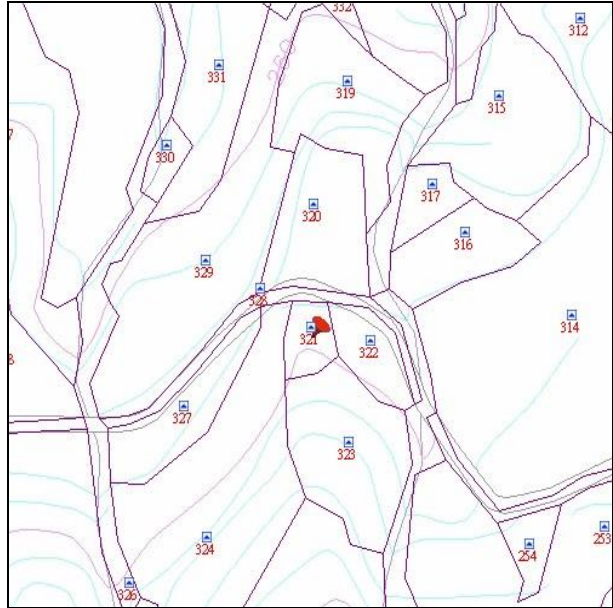

代為標售土地位置略圖

◎本頁非屬標售公告內容，僅供參考使用，投標人應依地政機關核發資料自行查看相關位置，不得以本位置圖記載有誤而要求損害賠償或解除買賣契約退還保證金。

102年度第3批(第10203-19號)：本市文山區指南段四小段321地號土地
(登記名義人：謝九，權利範圍：全部)

位置圖↓

地籍圖↓

現況照片↓