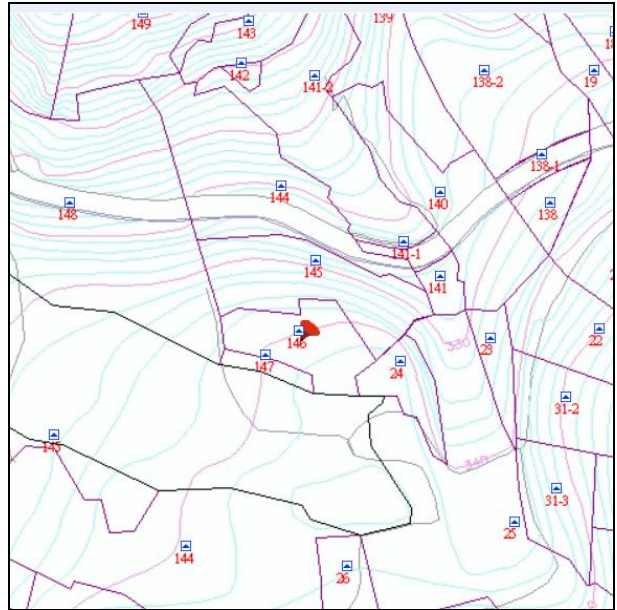

代為標售土地位置略圖

◎本頁非屬標售公告內容，僅供參考使用，投標人應依地政機關核發資料自行查看相關位置，不得以本位置圖記載有誤而要求損害賠償或解除買賣契約退還保證金。

102年度第3批（第10203-24號）：本市文山區頭廷段二小段146地號土地
（登記名義人：廖林江山，權利範圍：全部）

位置圖↓

地籍圖↓

現況照片↓