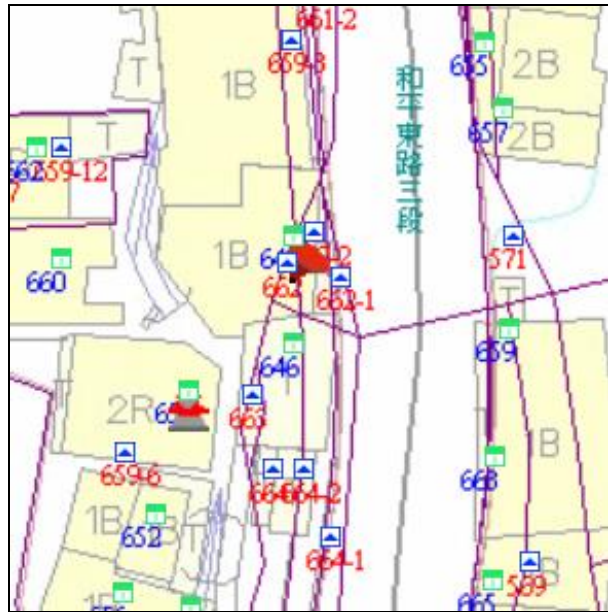

## 代為標售土地位置略圖

◎本頁非屬標售公告內容，僅供參考使用，投標人應依地政機關核發資料自行查看相關位置，不得以本位置圖記載有誤而要求損害賠償或解除買賣契約退還保證金。

**102年度第3批（第10203-38號）：**本市大安區辛亥段四小段662地號土地  
（登記名義人：李水木，權利範圍：全部）  
現臥龍街已整編為和平東路三段，道路名稱以地籍圖為準。

位置圖↓

地籍圖↓

現況照片↓