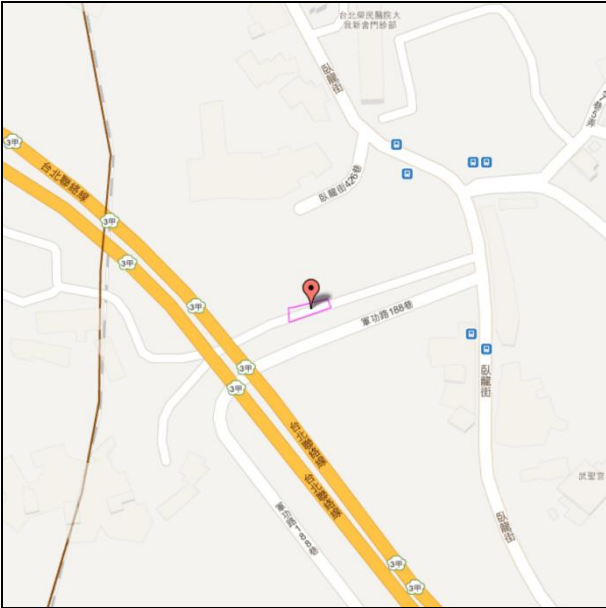

代為標售土地位置略圖

◎本頁非屬標售公告內容，僅供參考使用，投標人應依地政機關核發資料自行查看相關位置，不得以本位置圖記載有誤而要求損害賠償或解除買賣契約退還保證金。

102年度第3批（第10203-39號）：本市大安區辛亥段四小段670地號土地
（登記名義人：高翹、高超然，權利範圍：各1/5）

位置圖↓

地籍圖↓

現況照片↓