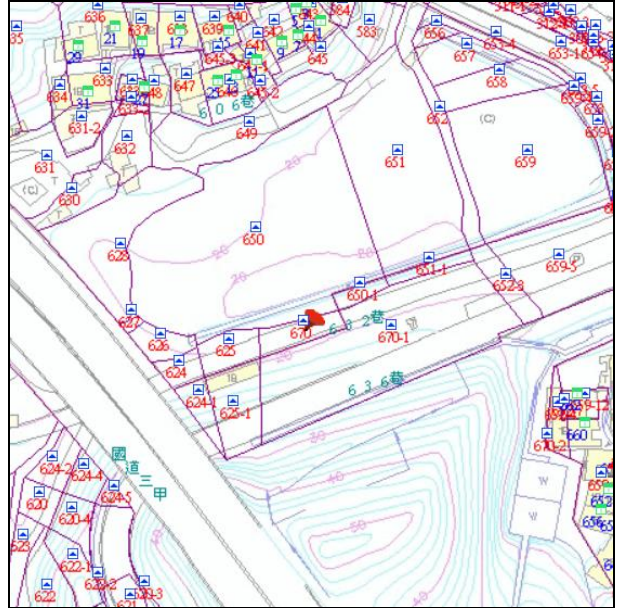

代為標售土地位置略圖

◎本頁非屬標售公告內容，僅供參考使用，投標人應依地政機關核發資料自行查看相關位置，不得以本位置圖記載有誤而要求損害賠償或解除買賣契約退還保證金。

102年度第3批（第10203-39號）：本市大安區辛亥段四小段670地號土地
（登記名義人：高翹、高超然，權利範圍：各1/5）

位置圖↓

地籍圖↓

現況照片↓