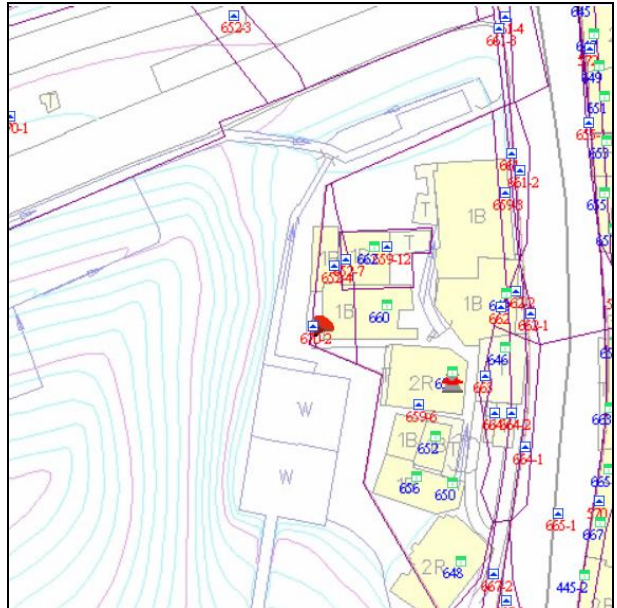

代為標售土地位置略圖

◎本頁非屬標售公告內容，僅供參考使用，投標人應依地政機關核發資料自行查看相關位置，不得以本位置圖記載有誤而要求損害賠償或解除買賣契約退還保證金。

102年度第3批（第10203-40號）：本市大安區辛亥段四小段670-2地號土地
（登記名義人：高翹、高超然，權利範圍：各1/5）

位置圖↓

地籍圖↓

現況照片↓