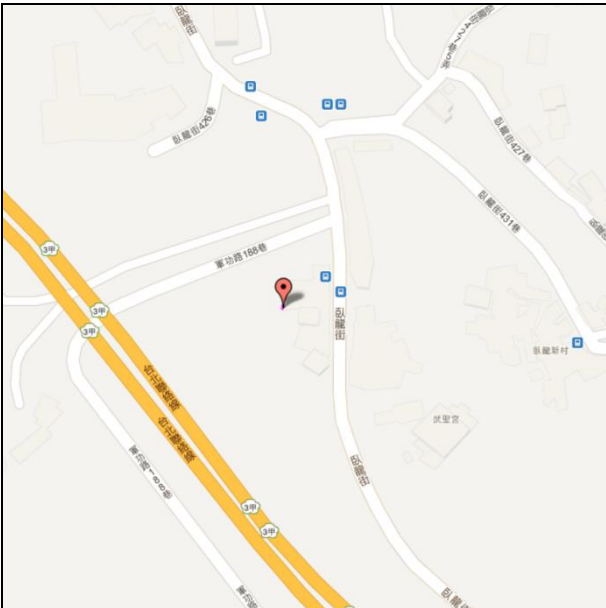

代為標售土地位置略圖

◎本頁非屬標售公告內容，僅供參考使用，投標人應依地政機關核發資料自行查看相關位置，不得以本位置圖記載有誤而要求損害賠償或解除買賣契約退還保證金。

102年度第3批（第10203-40號）：本市大安區辛亥段四小段670-2地號土地
（登記名義人：高翹、高超然，權利範圍：各1/5）

位置圖↓

地籍圖↓

現況照片↓