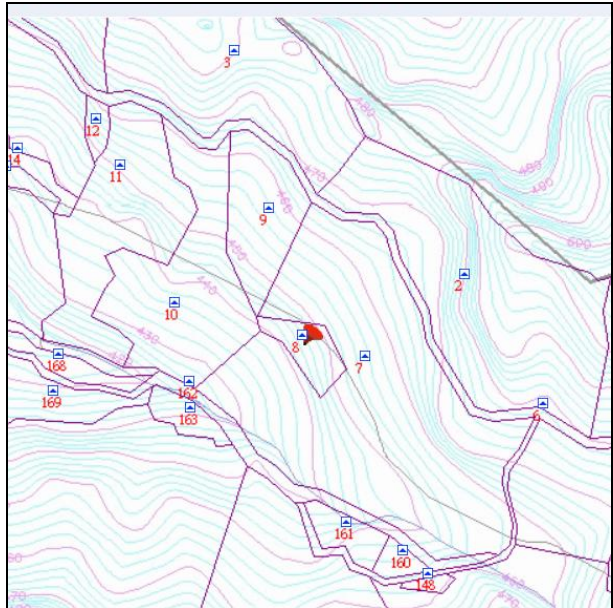

## 代為標售土地位置略圖

◎本頁非屬標售公告內容，僅供參考使用，投標人應依地政機關核發資料自行查看相關位置，不得以本位置圖記載有誤而要求損害賠償或解除買賣契約退還保證金。

**102 年度第 3 批 (第 10203-28 號)：**本市文山區草湳段一小段 8 地號土地  
(登記名義人：高皇，權利範圍：全部)

位置圖↓

地籍圖↓

現況照片↓