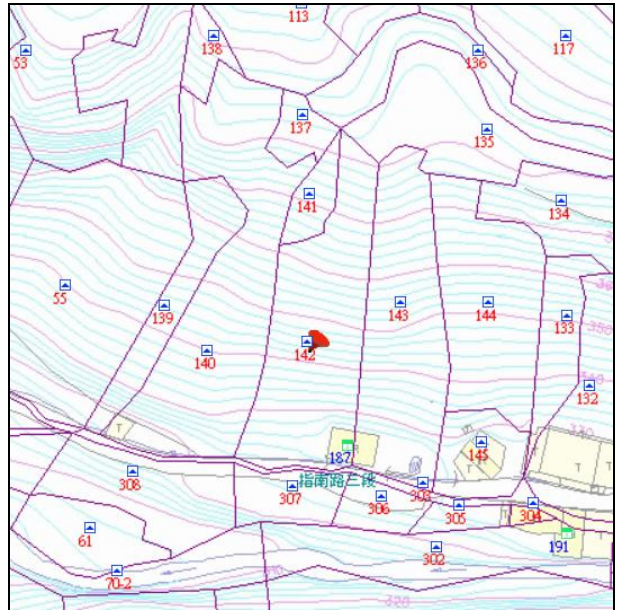

代為標售土地位置略圖

◎本頁非屬標售公告內容，僅供參考使用，投標人應依地政機關核發資料自行查看相關位置，不得以本位置圖記載有誤而要求損害賠償或解除買賣契約退還保證金。

102年度第3批（第10203-29號）：本市文山區草湳段一小段142地號土地
（登記名義人：高水良，權利範圍：全部）

位置圖↓

地籍圖↓

現況照片↓