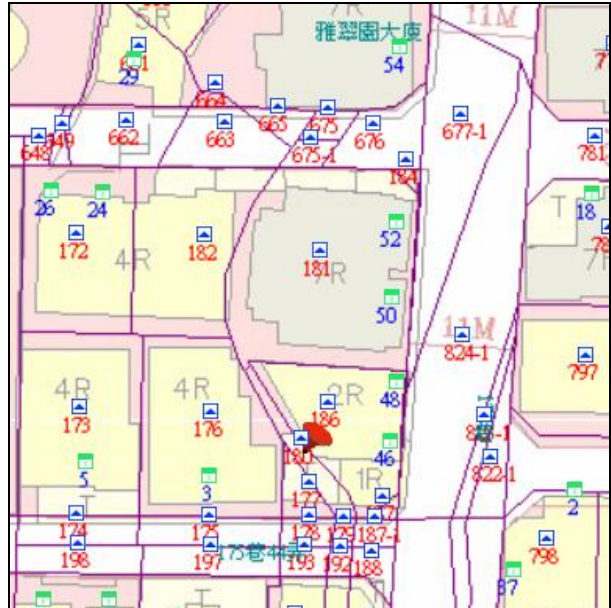

代為標售土地位置略圖

◎本頁非屬標售公告內容，僅供參考使用，投標人應依地政機關核發資料自行查看相關位置，不得以本位置圖記載有誤而要求損害賠償或解除買賣契約退還保證金。

102年度第3批（第10203-35號）：本市大安區瑞安段三小段180地號土地
（登記名義人：周朝祿、周朝宗、周朝珍，權利範圍：各1/4）

位置圖↓

地籍圖↓

現況照片↓