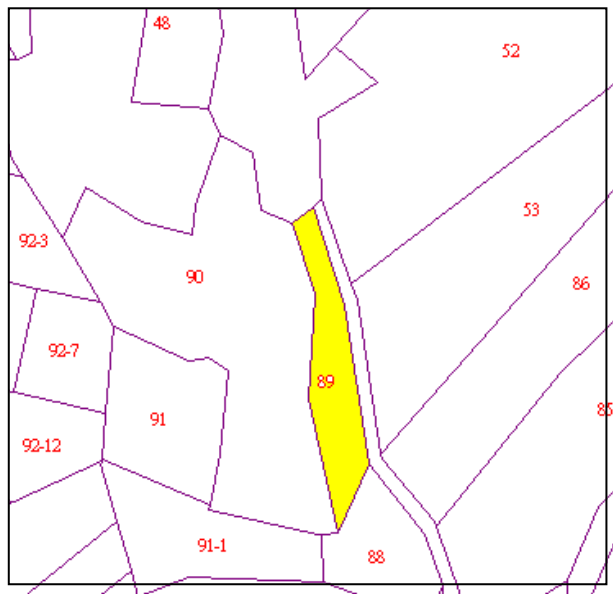

代為標售土地位置略圖

◎本頁非屬標售公告內容，僅供參考使用，投標人應依地政機關核發資料自行查看相關位置，不得以本位置圖記載有誤而要求損害賠償或解除買賣契約退還保證金。

102 年度第 6 批 (第 10206-03 號)：本市士林區平等段一小段 89 地號土地
(登記名義人：陳永連，權利範圍：全部)

位置圖↓

地籍圖↓

現況照片↓