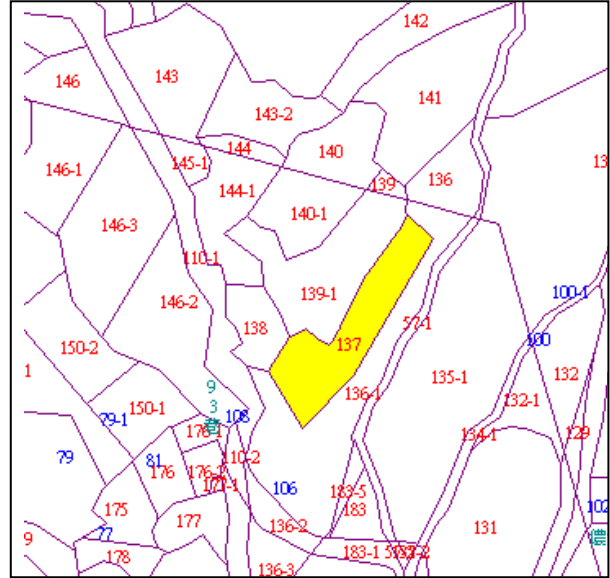

代為標售土地位置略圖

◎本頁非屬標售公告內容，僅供參考使用，投標人應依地政機關核發資料自行查看相關位置，不得以本位置圖記載有誤而要求損害賠償或解除買賣契約退還保證金。

102年度第6批(第10206-05號)：本市士林區平等段一小段137地號土地
(登記名義人：林金塗，權利範圍：全部)

位置圖↓

地籍圖↓

現況照片↓