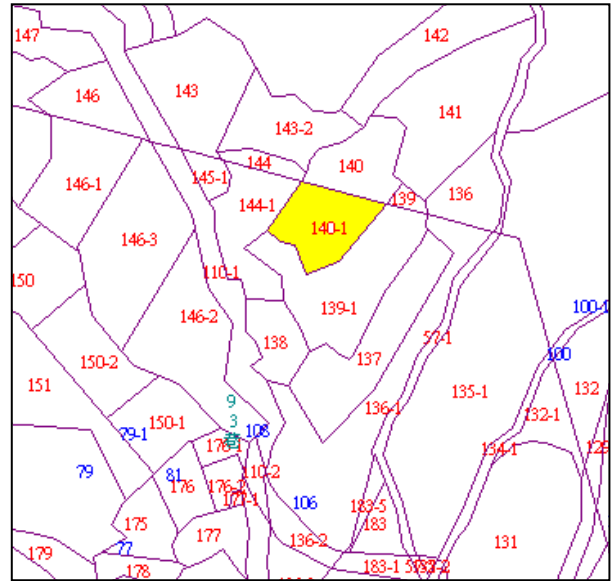

## 代為標售土地位置略圖

◎本頁非屬標售公告內容，僅供參考使用，投標人應依地政機關核發資料自行查看相關位置，不得以本位置圖記載有誤而要求損害賠償或解除買賣契約退還保證金。

**102年度第6批（第10206-07號）：**本市士林區平等段一小段140-1地號土地  
（登記名義人：林金塗，權利範圍：全部）

位置圖↓

地籍圖↓

現況照片↓