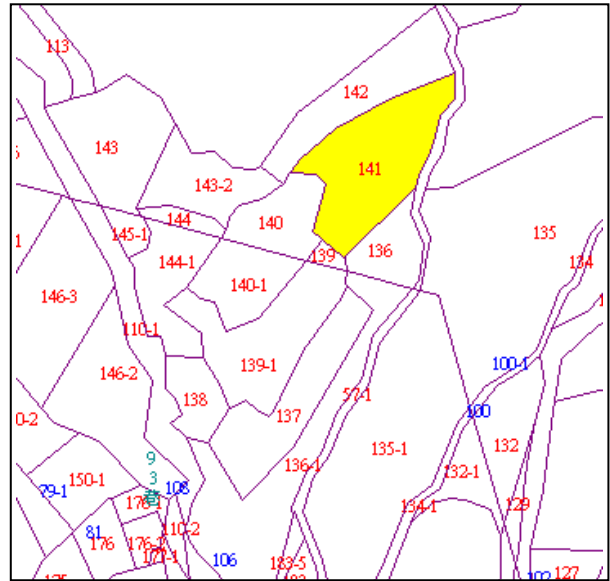

## 代為標售土地位置略圖

◎本頁非屬標售公告內容，僅供參考使用，投標人應依地政機關核發資料自行查看相關位置，不得以本位置圖記載有誤而要求損害賠償或解除買賣契約退還保證金。

**102年度第6批（第10206-08號）：**本市士林區平等段一小段141地號土地  
（登記名義人：林金塗，權利範圍：全部）

位置圖↓

地籍圖↓

現況照片↓