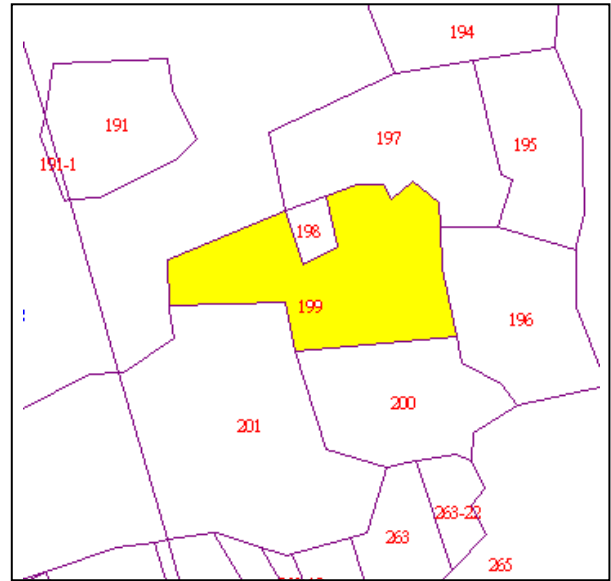

代為標售土地位置略圖

◎本頁非屬標售公告內容，僅供參考使用，投標人應依地政機關核發資料自行查看相關位置，不得以本位置圖記載有誤而要求損害賠償或解除買賣契約退還保證金。

102年度第6批（第10206-10號）：本市士林區平等段一小段199地號土地
（登記名義人：林金塗，權利範圍：全部）

位置圖↓

地籍圖↓

現況照片↓