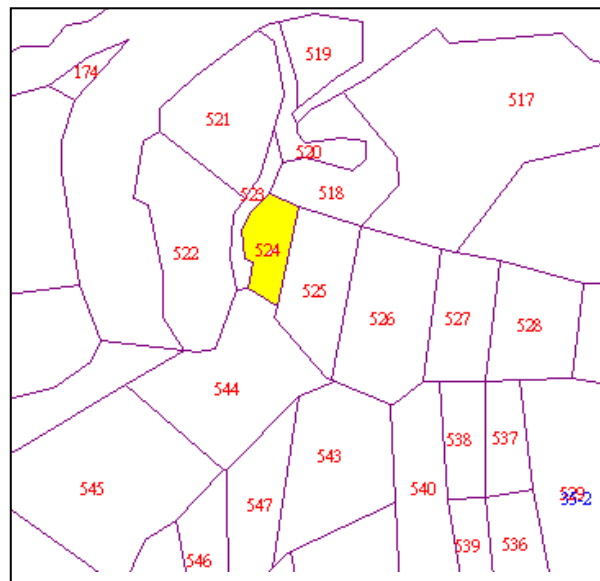

代為標售土地位置略圖

◎本頁非屬標售公告內容，僅供參考使用，投標人應依地政機關核發資料自行查看相關位置，不得以本位置圖記載有誤而要求損害賠償或解除買賣契約退還保證金。

102 年度第 6 批 (第 10206-11 號)：本市士林區平等段一小段 524 地號土地
(登記名義人：李本，權利範圍：全部)

位置圖↓

地籍圖↓

現況照片↓