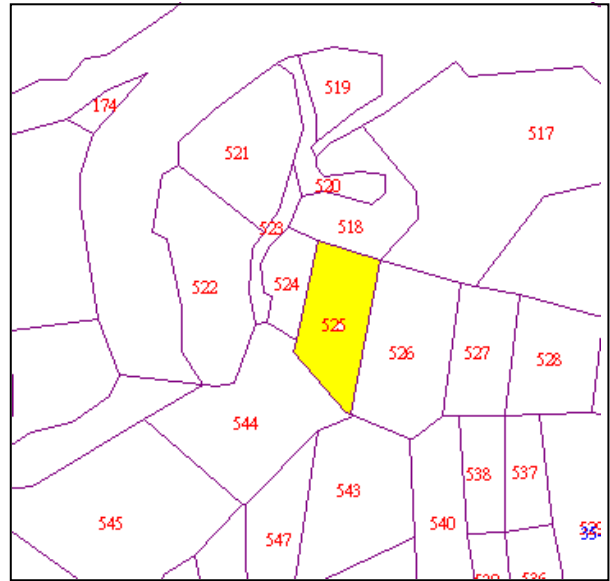

代為標售土地位置略圖

◎本頁非屬標售公告內容，僅供參考使用，投標人應依地政機關核發資料自行查看相關位置，不得以本位置圖記載有誤而要求損害賠償或解除買賣契約退還保證金。

102 年度第 6 批 (第 10206-12 號)：本市士林區平等段一小段 525 地號土地
(登記名義人：李水，權利範圍：全部)

位置圖↓

地籍圖↓

現況照片↓