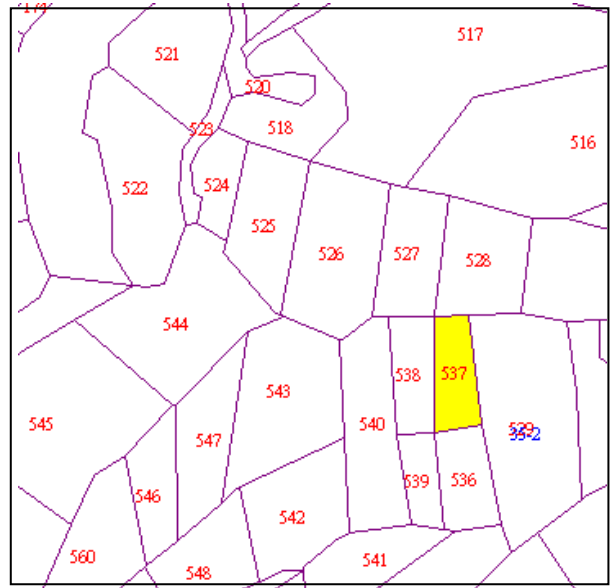

## 代為標售土地位置略圖

◎本頁非屬標售公告內容，僅供參考使用，投標人應依地政機關核發資料自行查看相關位置，不得以本位置圖記載有誤而要求損害賠償或解除買賣契約退還保證金。

**102年度第6批(第10206-13號)：**本市士林區平等段一小段537地號土地  
(登記名義人：李本，權利範圍：全部)

位置圖↓

地籍圖↓

現況照片↓