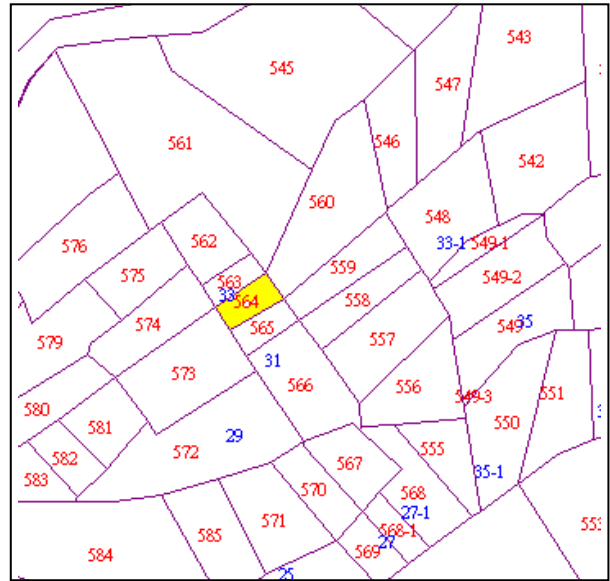

代為標售土地位置略圖

◎本頁非屬標售公告內容，僅供參考使用，投標人應依地政機關核發資料自行查看相關位置，不得以本位置圖記載有誤而要求損害賠償或解除買賣契約退還保證金。

102年度第6批(第10206-17號)：本市士林區平等段一小段564地號土地
(登記名義人：李本，權利範圍：全部)

位置圖↓

地籍圖↓

現況照片↓